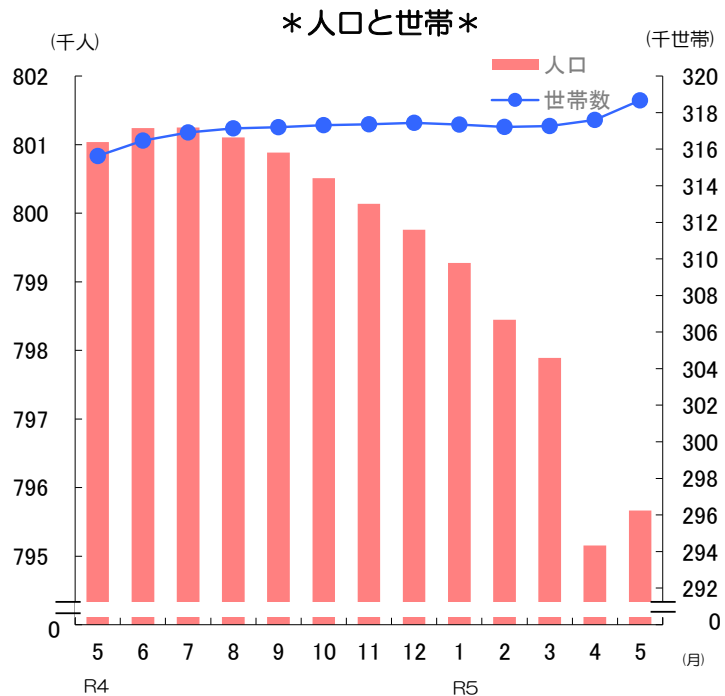

グラフでわかる今の佐賀県！

人口と世帯数の推移 (令和5年5月1日)

- 人口 **795,666 人**
(対前月差509人増)
- 男性 **377,704 人**
- 女性 **417,962 人**

対前月の内訳	
●自然動態	
出生数	391 人
死亡数	796 人
増減数	△ 405 人
●社会動態	
県外転入数	2,745 人
県外転出数	1,831 人
増減数	914 人

- 世帯数 **318,672 世帯**
(対前月差1,067世帯増)

*令和2年国勢調査の確報値を基礎とした数値である。

消費者物価指数(佐賀市) (令和5年4月分)

- 総合指数 **104.3**
- 対前月比 **0.8 %**
- 対前年同月比 **3.1 %**

前月に比べ上がった主な項目(寄与度順)

- 野菜・海藻 **6.1 %**
- 教養娯楽サービス **3.0 %**
- 設備修繕・維持 **3.0 %**

前月に比べ下がった主な項目(寄与度順)

- 果物 **△ 11.5 %**
- 自動車等関係費 **△ 0.5 %**
- 教養娯楽用品 **△ 1.3 %**