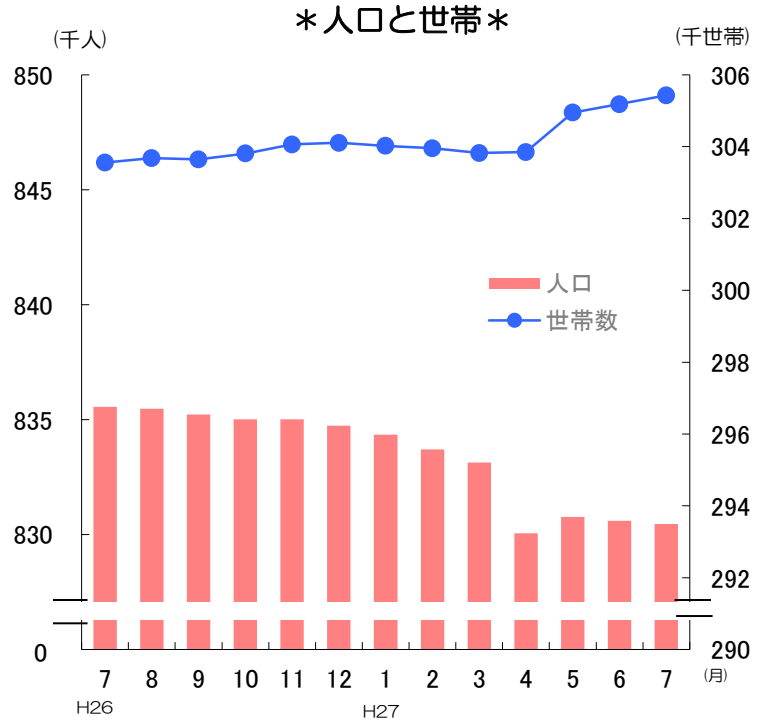

グラフでわかる今の佐賀県!

人口と世帯数の推移 (平成27年7月1日現在)

- 人口 **830,462 人**
(対前月差 **143人 減**)
- 男性 **391,141 人**
- 女性 **439,321 人**

対前月比の内訳	●自然動態	
	出生数	634 人
	死亡数	750 人
	増減数	△ 116 人
	●社会動態	
	県外転入数	1,159 人
県外転出数	1,186 人	
増減数	△ 27 人	

- 世帯数 **305,422 世帯**
(対前月差 **239世帯 増**)

*平成22年国勢調査による統計局公表の確定値を基礎とした推計人口である。

消費者物価指数(佐賀市) (平成27年6月分)

- 総合指数 **102.9**
- 対前月比 **△ 0.2 %**
- 対前年同月比 **0.6 %**

前月に比べ上がった主な項目(寄与度順)

教養娯楽用耐久財	7.9 %
油脂・調味料	5.5 %
自動車等関係費	0.9 %