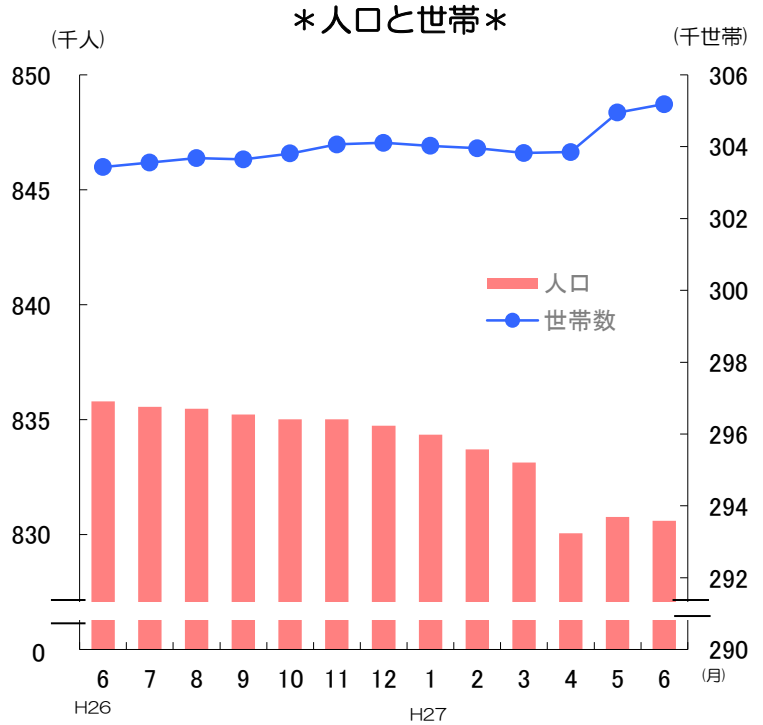

グラフでわかる今の佐賀県!

✿ 人口と世帯数の推移 (平成27年6月1日現在)

・ 人口 **830,605 人**
 (対前月差 171人 減)
 男性 391,133 人
 女性 439,472 人

対前月比の内訳	● 自然動態	
	出生数	594 人
	死亡数	767 人
	増減数	△ 173 人
	● 社会動態	
	県外転入数	1,127 人
県外転出数	1,125 人	
増減数	2 人	

・ 世帯数 **305,183 世帯**
 (対前月差 238世帯 増)

*平成22年国勢調査による統計局公表の確定値を基礎とした推計人口である。

✿ 消費者物価指数(佐賀市) (平成27年5月分)

・ 総合指数 **103.1**
 対前月比 **0.3 %**
 対前年同月比 **0.7 %**

前月に比べ上がった主な項目(寄与度順)

果物	14.7 %
野菜・海藻	5.5 %
電気代	1.5 %

前月に比べ下がった主な項目(寄与度順)

家庭用耐久財	△ 5.7 %
菓子類	△ 1.1 %
調理食品	△ 0.7 %