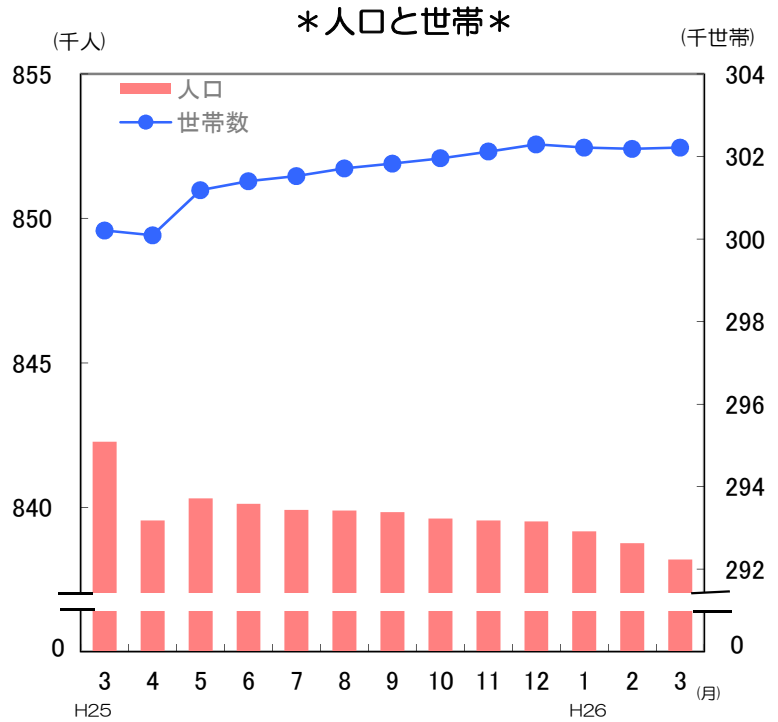

グラフでわかる今の佐賀県！

✿ 人口と世帯数の推移 (平成26年3月1日現在)

- 人口 **838,198 人**
(対前月差 **564人 減**)
- 男性 **394,709 人**
- 女性 **443,489 人**

対前月比の内訳	● 自然動態	
	出生数	547 人
	死亡数	868 人
	増減数	△ 321 人
	● 社会動態	
	県外転入数	1,071 人
県外転出数	1,314 人	
増減数	△ 243 人	

- 世帯数 **302,218 世帯**
(対前月差 **34世帯 増**)

*平成22年国勢調査による統計局公表の確定値を基礎とした推計人口である。

✿ 消費者物価指数(佐賀市) (平成26年2月分)

- 総合指数 **99.7**
- 対前月比 **△ 0.3 %**
- 対前年同月比 **1.2 %**

前月に比べ上がった主な項目(寄与度順)

- 家庭内耐久財 **5.9 %**
- 穀類 **1.0 %**
- 教養娯楽用品 **0.7 %**