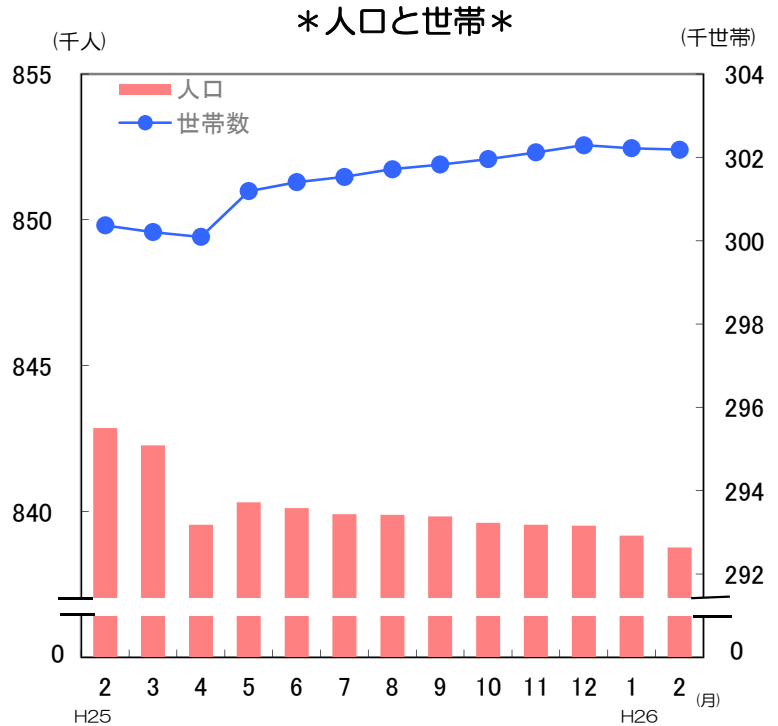

グラフでわかる今の佐賀県！

✿ 人口と世帯数の推移 (平成26年2月1日現在)

- 人口 **838,762 人**
(対前月差 409人 減)
- 男性 **394,994 人**
- 女性 **443,768 人**

対前月比の内訳	●自然動態	
	出生数	668 人
	死亡数	986 人
	増減数	△ 318 人
	●社会動態	
	県外転入数	1,046 人
県外転出数	1,137 人	
増減数	△ 91 人	

- 世帯数 **302,184 世帯**
(対前月差 34世帯 減)

*平成22年国勢調査による統計局公表の確定値を基礎とした推計人口である。

✿ 消費者物価指数(佐賀市) (平成26年1月分)

- 総合指数 **100.0**
- 対前月比 **△ 0.3 %**
- 対前年同月比 **1.2 %**

- 前月に比べ上がった主な項目(寄与度順)
 - 果物 **7.4 %**
 - 家庭内耐久財 **6.9 %**
 - 調理食品 **1.5 %**