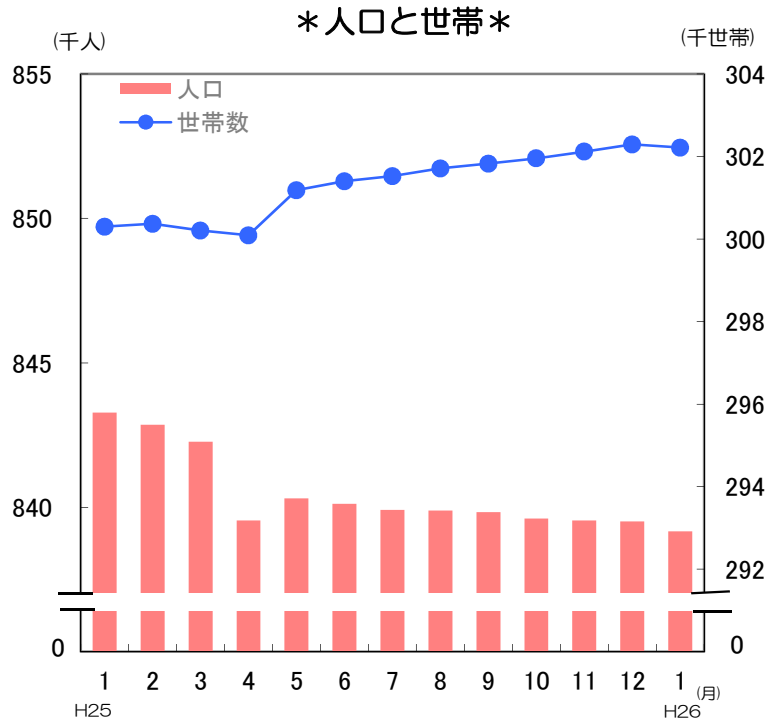

グラフでわかる今の佐賀県！

✿ 人口と世帯数の推移 (平成26年1月1日現在)

- 人口 **839,171 人**
(対前月差 337人 減)
- 男性 395,193 人
- 女性 443,978 人

対前月比の内訳	● 自然動態	
	出生数	617 人
	死亡数	883 人
	増減数	△ 266 人
	● 社会動態	
	県外転入数	1,028 人
県外転出数	1,099 人	
	増減数	△ 71 人

- 世帯数 **302,218 世帯**
(対前月差 74世帯 減)

* 平成22年国勢調査による統計局公表の確定値を基礎とした推計人口である。

✿ 消費者物価指数(佐賀市) (平成25年12月分)

- 総合指数 **100.3**
- 対前月比 **0.3 %**
- 対前年同月比 **1.7 %**
- 前月に比べ上がった主な項目(寄与度順)
 - 魚介類 14.0 %
 - 乳卵類 4.4 %
 - シャツ・セーター類 3.1 %
- 前月に比べ下がった主な項目(寄与度順)
 - 自動車等関係費 △ 0.4 %
 - 洋服 △ 1.7 %
 - 穀類 △ 1.3 %