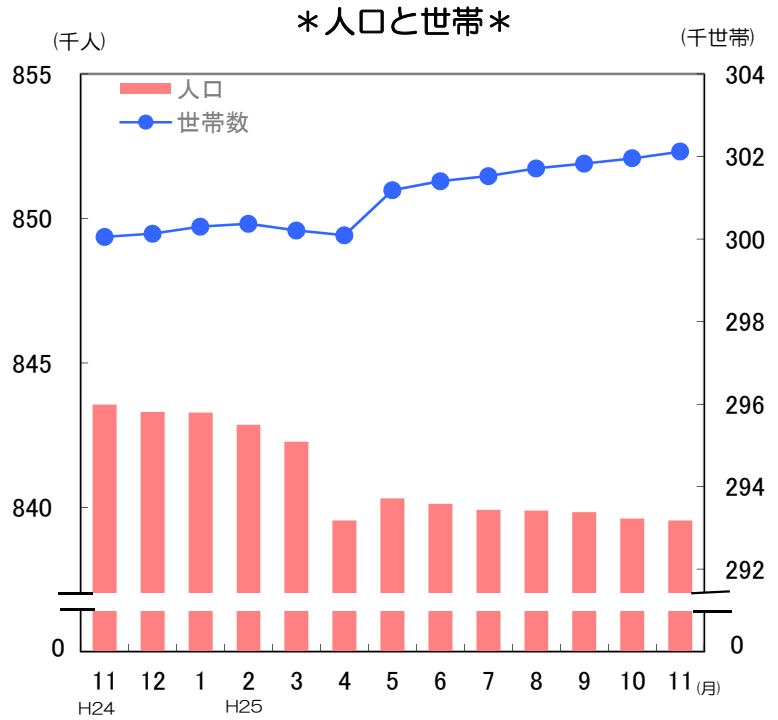

グラフでわかる今の佐賀県！

✿ 人口と世帯数の推移 (平成25年11月1日現在)

- 人口 **839,544 人**
(対前月差 71人 減)
- 男性 395,360 人
- 女性 444,184 人

対前月比の内訳	● 自然動態	
	出生数	690 人
	死亡数	836 人
	増減数	△ 146 人
	● 社会動態	
	県外転入数	1,220 人
県外転出数	1,145 人	
増減数	75 人	

- 世帯数 **302,121 世帯**
(対前月差 163世帯 増)

*平成22年国勢調査による統計局公表の確定値を基礎とした推計人口である。

✿ 消費者物価指数(佐賀市) (平成25年10月分)

- 総合指数 **100.1**
- 対前月比 **0.0 %**
- 対前年同月比 **1.0 %**
- 前月に比べ上がった主な項目(寄与度順)
 - 他の諸雑費 6.0 %
 - 教養娯楽サービス 1.2 %
 - 乳卵類 3.1 %
- 前月に比べ下がった主な項目(寄与度順)
 - 魚介類 △ 5.6 %
 - 自動車等関係費 △ 0.8 %
 - 野菜・海藻 △ 1.6 %