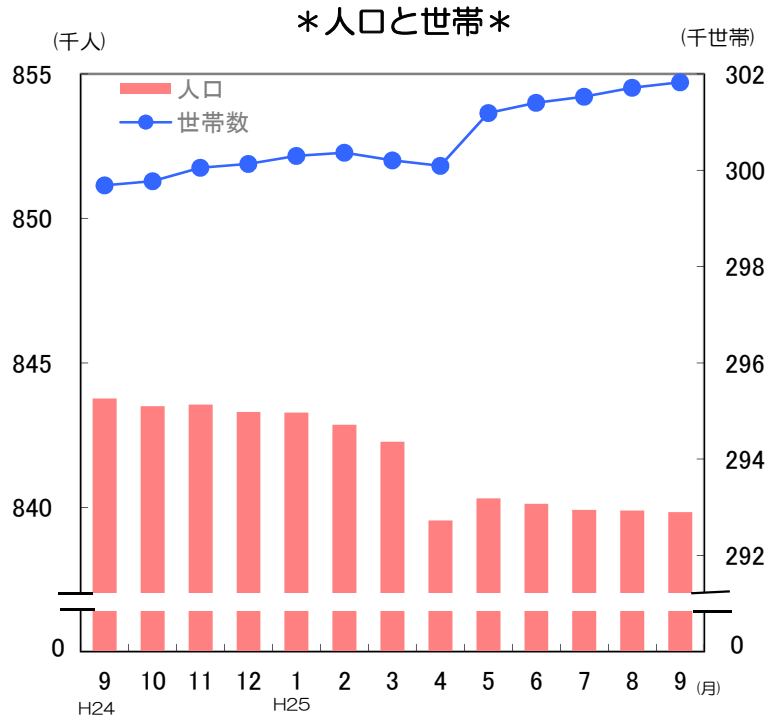

グラフでわかる今の佐賀県！

✿ 人口と世帯数の推移 (平成25年9月1日現在)

- 人口 **839,834 人**
(対前月差 53人 減)
- 男性 395,473 人
- 女性 444,361 人

対前月比の内訳	● 自然動態	
	出生数	650 人
	死亡数	722 人
	増減数	△ 72 人
	● 社会動態	
	県外転入数	1,299 人
県外転出数	1,280 人	
増減数	19 人	

- 世帯数 **301,828 世帯**
(対前月差 113世帯 増)

*平成22年国勢調査による統計局公表の確定値を基礎とした推計人口である。

✿ 消費者物価指数(佐賀市) (平成25年8月分)

- 総合指数 **99.7**
- 対前月比 **0.4 %**
- 対前年同月比 **0.5 %**
- 前月に比べ上がった主な項目(寄与度順)
 - 自動車等関係費 1.9 %
 - 教養娯楽サービス 2.5 %
 - 野菜・海藻 4.3 %
- 前月に比べ下がった主な項目(寄与度順)
 - 教養娯楽用品 △ 1.3 %
 - 家庭用耐久財 △ 2.8 %
 - 外食 △ 0.4 %