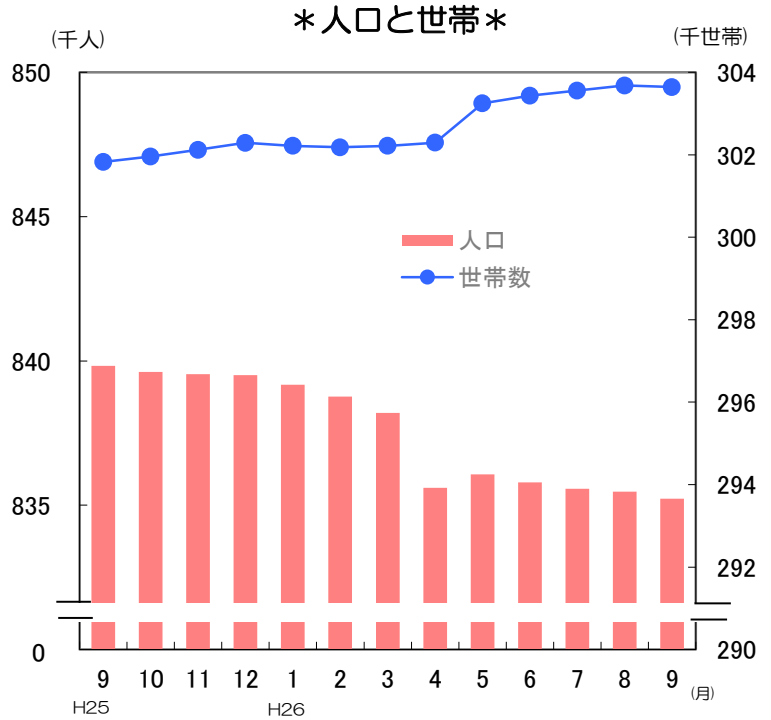

グラフでわかる今の佐賀県!

人口と世帯数の推移 (平成26年9月1日現在)

- 人口 **835,222 人**
(対前月差 251人 減)
- 男性 393,361 人
- 女性 441,861 人

対前月比の内訳	●自然動態	
	出生数	631 人
	死亡数	715 人
	増減数	△ 84 人
	●社会動態	
	県外転入数	1,157 人
県外転出数	1,324 人	
増減数	△ 167 人	

- 世帯数 **303,641 世帯**
(対前月差 40世帯 減)

*平成22年国勢調査による統計局公表の確定値を基礎とした推計人口である。

消費者物価指数(佐賀市) (平成26年8月分)

- 総合指数 **102.9**
- 対前月比 **0.3 %**
- 対前年同月比 **3.2 %**

前月に比べ上がった主な項目(寄与度順)

魚介類	8.8 %
教養娯楽サービス	2.4 %
野菜・海藻	5.0 %

前月に比べ下がった主な項目(寄与度順)

シャツ・セーター類	△ 6.2 %
菓子類	△ 2.2 %
調理食品	△ 1.4 %