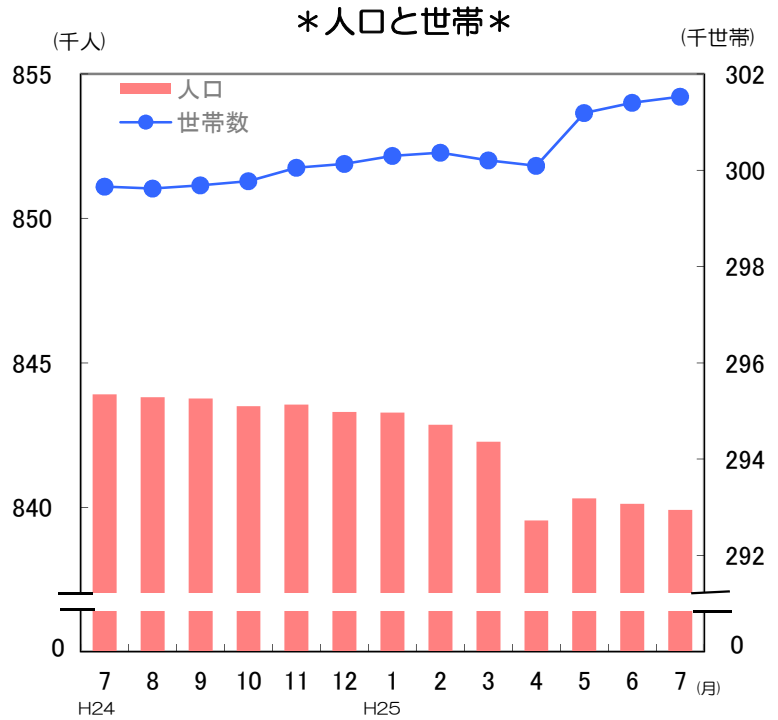

グラフでわかる今の佐賀県!

✿ 人口と世帯数の推移 (平成25年7月1日現在)

・ 人口 **839,910 人**
 (対前月差 206人 減)
 男性 395,386 人
 女性 444,524 人

対前月比の内訳	● 自然動態	
	出生数	500 人
	死亡数	622 人
	増減数	△ 122 人
	● 社会動態	
	県外転入数	1,030 人
県外転出数	1,114 人	
増減数	△ 84 人	

・ 世帯数 **301,530 世帯**
 (対前月差 126世帯 増)

*平成22年国勢調査による統計局公表の確定値を基礎とした推計人口である。

✿ 消費者物価指数(佐賀市) (平成25年6月分)

・ 総合指数 **99.3**
 対前月比 0.1 %
 対前年同月比 0.2 %

・ 前月に比べ上がった主な項目(寄与度順)
 魚介類 3.9 %
 電気代 1.3 %
 教養娯楽サービス 0.6 %

・ 前月に比べ下がった主な項目(寄与度順)
 美容用品 △ 2.4 %
 肉類 △ 1.4 %
 野菜・海藻 △ 0.8 %