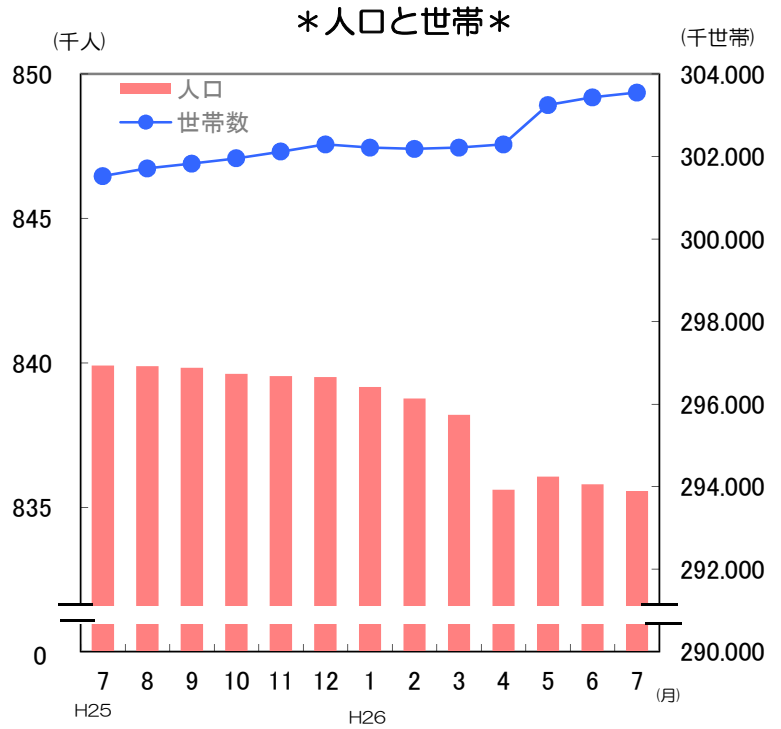

グラフでわかる今の佐賀県!

✿ 人口と世帯数の推移 (平成26年7月1日現在)

• 人口 **835,565 人**
(対前月差 229人 減)

男性 393,364 人
女性 442,201 人

対前月比の内訳	● 自然動態	
	出生数	560 人
	死亡数	716 人
	増減数	△ 156 人
	● 社会動態	
	県外転入数	1,063 人
県外転出数	1,136 人	
増減数	△ 73 人	

• 世帯数 **303,555 世帯**
(対前月差 121世帯 増)

*平成22年国勢調査による統計局公表の確定値を基礎とした推計人口である。

✿ 消費者物価指数(佐賀市) (平成26年6月分)

• 総合指数 **102.2**

対前月比 $\Delta 0.2 \%$
対前年同月比 **3.0 %**

• 前月に比べ上がった主な項目(寄与度順)

魚介類	2.7 %
肉類	1.2 %
履物類	5.3 %

• 前月に比べ下がった主な項目(寄与度順)

野菜・海藻	$\Delta 3.8 \%$
果物	$\Delta 11.2 \%$
通信	$\Delta 1.1 \%$