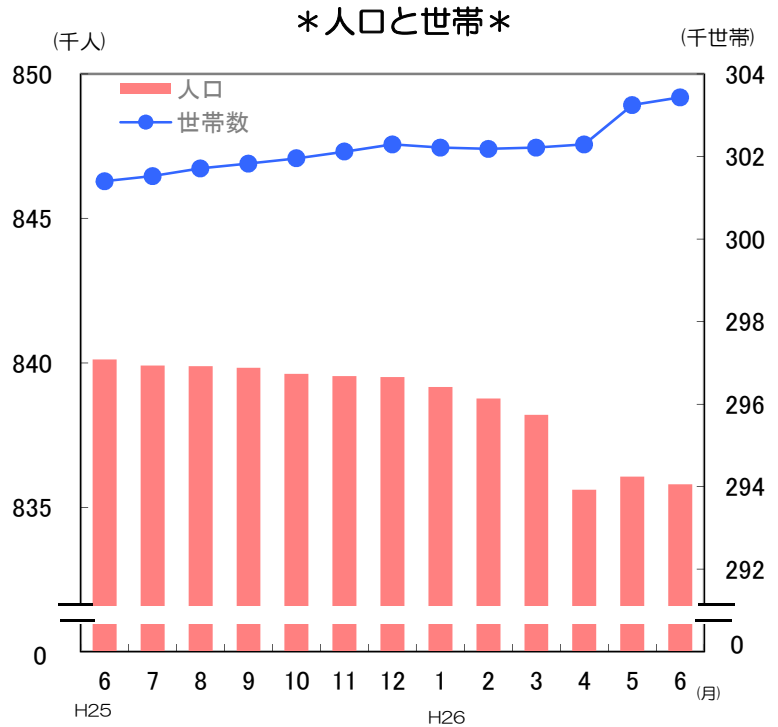

# グラフでわかる今の佐賀県！

## 人口と世帯数の推移 (平成26年6月1日現在)

人口 **835,794 人**  
 (対前月差 273人 減)  
 男性 393,455 人  
 女性 442,339 人

対前月比の内訳	●自然動態	
	出生数	596 人
	死亡数	776 人
	増減数	△ 180 人
	●社会動態	
	県外転入数	1,087 人
県外転出数	1,180 人	
増減数	△ 93 人	

世帯数 **303,434 世帯**  
 (対前月差 183世帯 増)

\*平成22年国勢調査による統計局公表の確定値を基礎とした推計人口である。