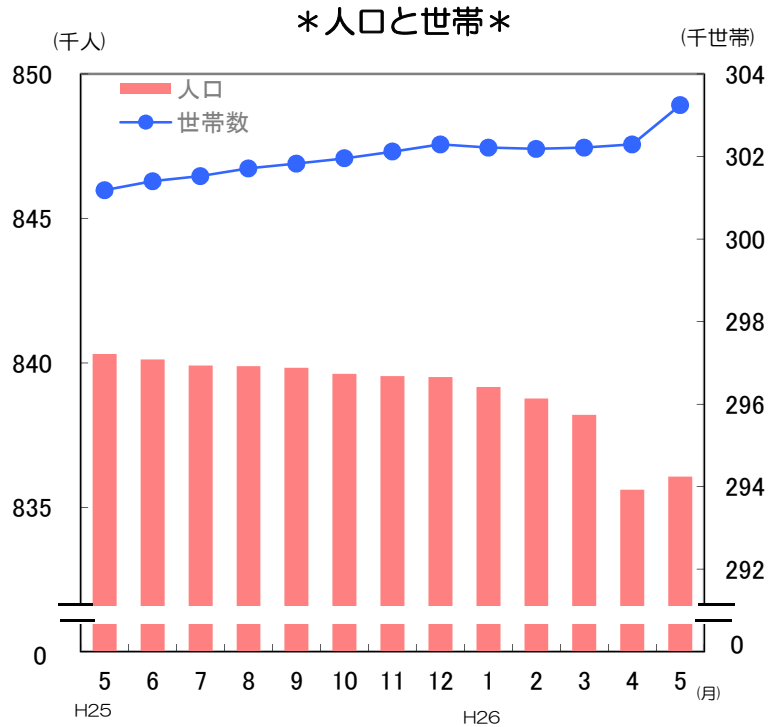

グラフでわかる今の佐賀県！

✿ 人口と世帯数の推移 (平成26年5月1日現在)

- 人口 **836,067 人**
(対前月差 464人 増)
- 男性 393,572 人
- 女性 442,495 人

対前月比の内訳	● 自然動態	
	出生数	580 人
	死亡数	805 人
	増減数	△ 225 人
	● 社会動態	
	県外転入数	2,787 人
県外転出数	2,098 人	
増減数	689 人	

- 世帯数 **303,251 世帯**
(対前月差 956世帯 増)

* 平成22年国勢調査による統計局公表の確定値を基礎とした推計人口である。

✿ 消費者物価指数(佐賀市) (平成26年4月分)

- 総合指数 **101.8**
- 対前月比 **1.9 %**
- 対前年同月比 **3.0 %**

前月に比べ上がった主な項目(寄与度順)

外食	4.4 %
教養娯楽サービス	4.0 %
自動車等関係費	2.0 %