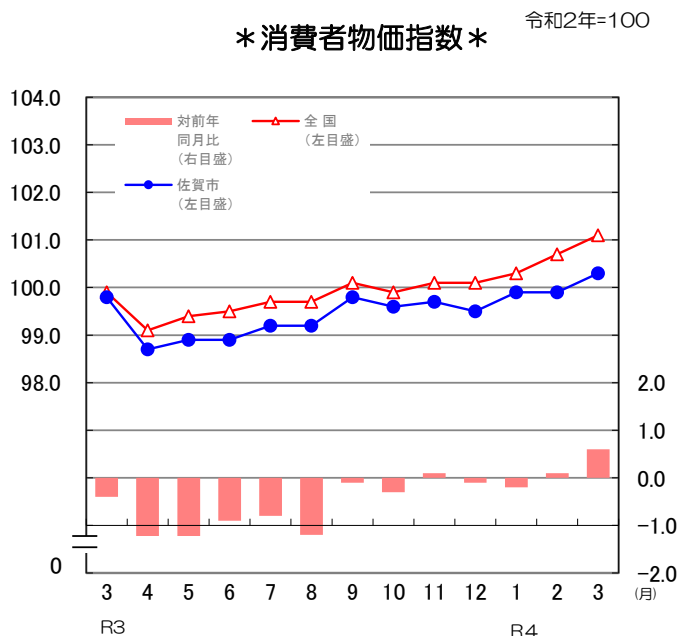

グラフでわかる今の佐賀県！

✿ 人口と世帯数の推移 (令和4年4月1日)

- 人口 **800,678 人**
(対前月差2,566人 減)
- 男性 379,558 人
- 女性 421,120 人

対前月の内訳	●自然動態	
	出生数	493 人
	死亡数	981 人
	増減数	△ 488 人
	●社会動態	
	県外転入数	3,465 人
県外転出数	5,543 人	
増減数	△ 2,078 人	

- 世帯数 **314,736 世帯**
(対前月差395世帯 増)

*令和2年国勢調査の確報値を基礎とした数値である。

✿ 消費者物価指数(佐賀市) (令和4年3月分)

- 総合指数 **100.3**
- 対前月比 **0.4 %**
- 対前年同月比 **0.6 %**

- 前月に比べ上がった主な項目(寄与度順)

 - 野菜・海藻 3.9 %
 - 電気代 1.5 %
 - 教養娯楽用品 2.6 %

- 前月に比べ下がった主な項目(寄与度順)

 - 果物 △ 5.3 %
 - 魚介類 △ 1.8 %
 - 家事雑貨 △ 2.6 %

*令和3年7月公表分より令和2年基準に改定。それに伴い過去の数値も遡及計算されたものを掲載している。