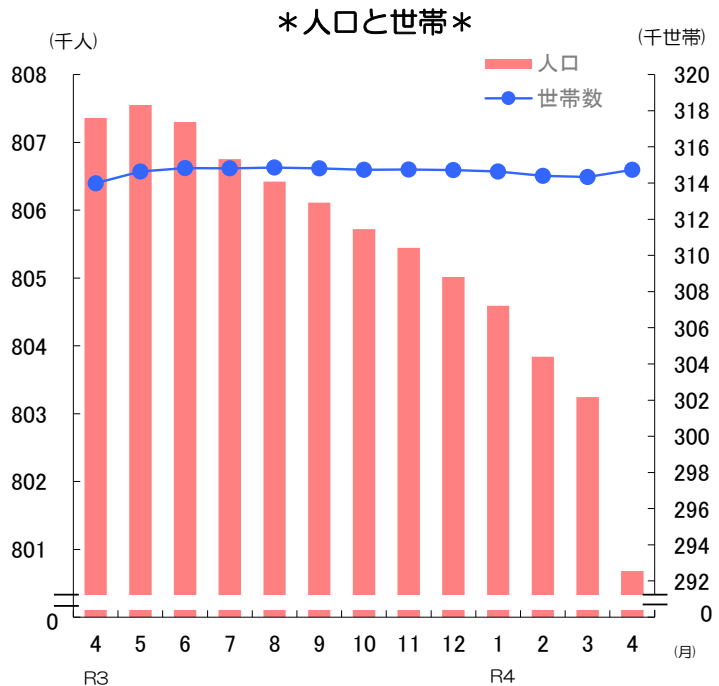

グラフでわかる今の佐賀県！

✿ 人口と世帯数の推移 (令和4年4月1日)

- 人口 **800,678 人**
(対前月差2,566人 減)
- 男性 379,558 人
- 女性 421,120 人

対前月の内訳	●自然動態	
	出生数	493 人
	死亡数	981 人
	増減数	△ 488 人
	●社会動態	
	県外転入数	3,465 人
県外転出数	5,543 人	
増減数	△ 2,078 人	

- 世帯数 **314,736 世帯**
(対前月差395世帯 増)

*令和2年国勢調査の確報値を基礎とした数値である。

✿ 消費者物価指数(佐賀市) (令和4年3月分)

- 総合指数 **100.3**
- 対前月比 **0.4 %**
- 対前年同月比 **0.6 %**

- 前月に比べ上がった主な項目(寄与度順)

 - 野菜・海藻 3.9 %
 - 電気代 1.5 %
 - 教養娯楽用品 2.6 %

- 前月に比べ下がった主な項目(寄与度順)

 - 果物 △ 5.3 %
 - 魚介類 △ 1.8 %
 - 家事雑貨 △ 2.6 %

*令和3年7月公表分より令和2年基準に改定。それに伴い過去の数値も遡及計算されたものを掲載している。