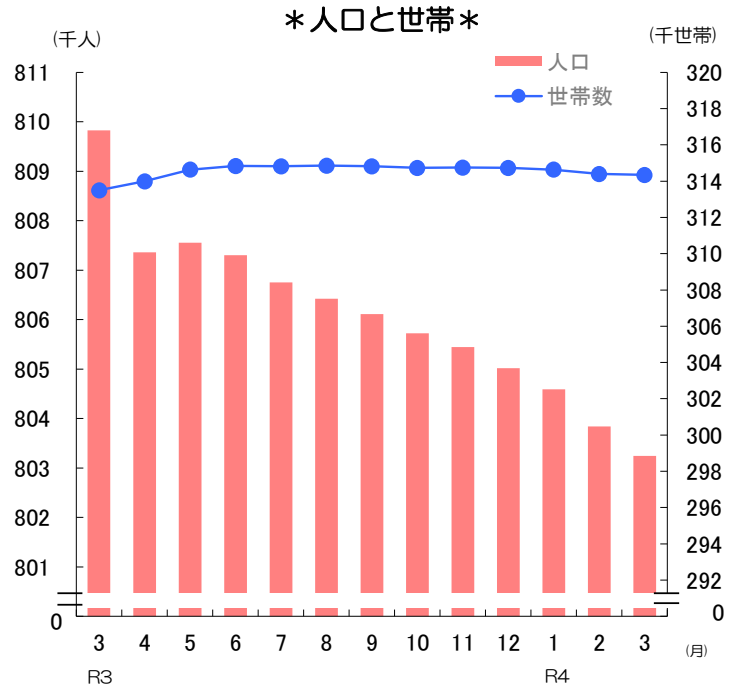

グラフでわかる今の佐賀県!

✿ 人口と世帯数の推移 (令和4年3月1日)

- 人口 **803,244 人**
(対前月差594人減)
- 男性 **380,911 人**
- 女性 **422,333 人**

対前月の内訳	●自然動態	
	出生数	466 人
	死亡数	940 人
	増減数	△ 474 人
	●社会動態	
	県外転入数	1,114 人
県外転出数	1,234 人	
増減数	△ 120 人	

- 世帯数 **314,341 世帯**
(対前月差56世帯減)

*令和2年国勢調査の確報値を基礎とした数値である。

✿ 消費者物価指数(佐賀市) (令和4年2月分)

- 総合指数 **99.9**
- 対前月比 **0.0 %**
- 対前年同月比 **0.1 %**
- 前月に比べ上がった主な項目(寄与度順)
 - 電気代 **2.0 %**
 - 自動車等関係費 **0.5 %**
 - 洋服 **1.7 %**
- 前月に比べ下がった主な項目(寄与度順)
 - 家庭用耐久財 **△ 6.3 %**
 - 魚介類 **△ 2.9 %**
 - 肉類 **△ 1.3 %**

*令和3年7月公表分より令和2年基準に改定。それに伴い過去の数値も遡及計算されたものを掲載している。