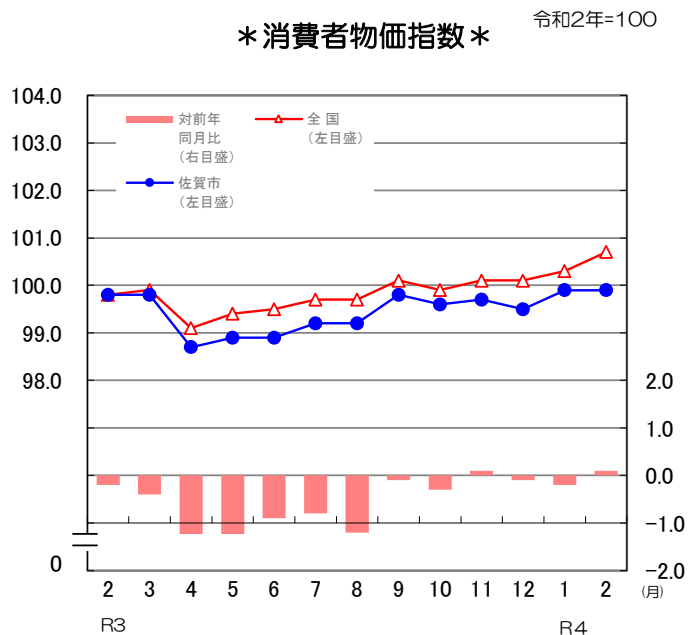

グラフでわかる今の佐賀県!

✿ 人口と世帯数の推移 (令和4年3月1日)

- 人口 **803,244 人**
(対前月差594人減)
- 男性 **380,911 人**
- 女性 **422,333 人**

対前月の内訳	●自然動態	
	出生数	466 人
	死亡数	940 人
	増減数	△ 474 人
	●社会動態	
	県外転入数	1,114 人
県外転出数	1,234 人	
増減数	△ 120 人	

- 世帯数 **314,341 世帯**
(対前月差56世帯減)

*令和2年国勢調査の確報値を基礎とした数値である。

✿ 消費者物価指数(佐賀市) (令和4年2月分)

- 総合指数 **99.9**
- 対前月比 **0.0 %**
- 対前年同月比 **0.1 %**
- 前月に比べ上がった主な項目(寄与度順)
 - 電気代 **2.0 %**
 - 自動車等関係費 **0.5 %**
 - 洋服 **1.7 %**
- 前月に比べ下がった主な項目(寄与度順)
 - 家庭用耐久財 **△ 6.3 %**
 - 魚介類 **△ 2.9 %**
 - 肉類 **△ 1.3 %**

*令和3年7月公表分より令和2年基準に改定。それに伴い過去の数値も遡及計算されたものを掲載している。