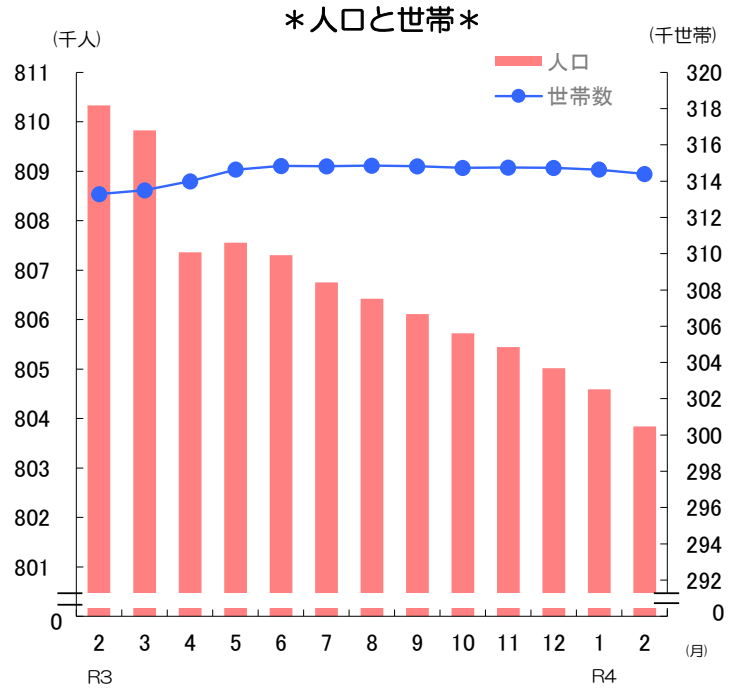

グラフでわかる今の佐賀県!

✿ 人口と世帯数の推移 (令和4年2月1日)

- 人口 **803,838 人**
(対前月差754人 減)
- 男性 **381,183 人**
- 女性 **422,655 人**

対前月の内訳	●自然動態	
	出生数	429 人
	死亡数	1,026 人
	増減数	△ 597 人
	●社会動態	
	県外転入数	907 人
県外転出数	1,064 人	
増減数	△ 157 人	

- 世帯数 **314,397 世帯**
(対前月差239世帯 減)

*令和2年国勢調査の確報値を基礎とした数値である。

✿ 消費者物価指数(佐賀市) (令和4年1月分)

- 総合指数 **99.9**
- 対前月比 **0.4 %**
- 対前年同月比 **△ 0.2 %**
- 前月に比べ上がった主な項目(寄与度順)
 - 魚介類 **6.5 %**
 - 果物 **10.8 %**
 - 教養娯楽用品 **3.7 %**
- 前月に比べ下がった主な項目(寄与度順)
 - 自動車等関係費 **△ 0.5 %**
 - 洋服 **△ 3.1 %**
 - 教養娯楽サービス **△ 0.5 %**

*令和3年7月公表分より令和2年基準に改定。それに伴い過去の数値も遡及計算されたものを掲載している。