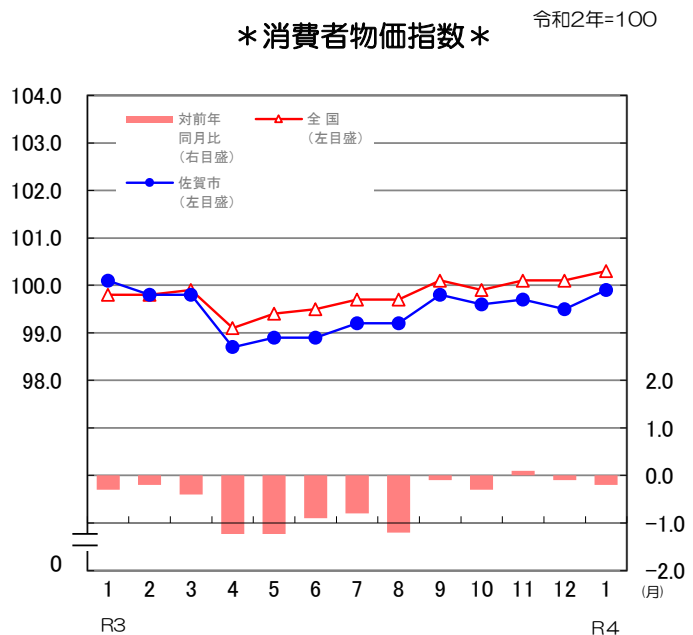

グラフでわかる今の佐賀県!

✿ 人口と世帯数の推移 (令和4年2月1日)

- 人口 **803,838 人**
(対前月差754人 減)
- 男性 **381,183 人**
- 女性 **422,655 人**

対前月の内訳	●自然動態	
	出生数	429 人
	死亡数	1,026 人
	増減数	△ 597 人
	●社会動態	
	県外転入数	907 人
県外転出数	1,064 人	
増減数	△ 157 人	

- 世帯数 **314,397 世帯**
(対前月差239世帯 減)

*令和2年国勢調査の確報値を基礎とした数値である。

✿ 消費者物価指数(佐賀市) (令和4年1月分)

- 総合指数 **99.9**
- 対前月比 **0.4 %**
- 対前年同月比 **△ 0.2 %**
- 前月に比べ上がった主な項目(寄与度順)
 - 魚介類 **6.5 %**
 - 果物 **10.8 %**
 - 教養娯楽用品 **3.7 %**
- 前月に比べ下がった主な項目(寄与度順)
 - 自動車等関係費 **△ 0.5 %**
 - 洋服 **△ 3.1 %**
 - 教養娯楽サービス **△ 0.5 %**

*令和3年7月公表分より令和2年基準に改定。それに伴い過去の数値も遡及計算されたものを掲載している。