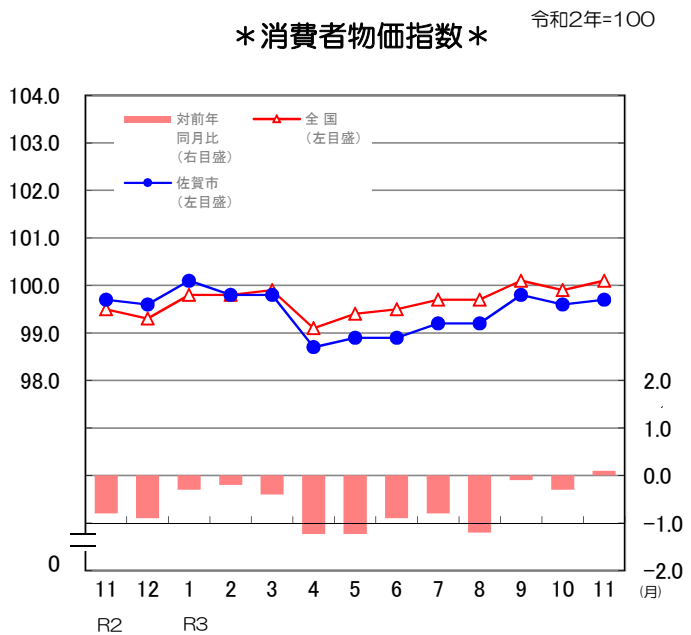

グラフでわかる今の佐賀県!

✿ 人口と世帯数の推移 (令和3年12月1日)

・ 人口 **805,017 人**
 (対前月差429人 減)
 男性 **381,707 人**
 女性 **423,310 人**

対前月の内訳	●自然動態	
	出生数	479 人
	死亡数	910 人
	増減数	△ 431 人
	●社会動態	
	県外転入数	999 人
県外転出数	997 人	
増減数	2 人	

・ 世帯数 **314,725 世帯**
 (対前月差18世帯 減)

*令和2年国勢調査の確報値を基礎とした数値である。

✿ 消費者物価指数(佐賀市) (令和3年11月分)

・ 総合指数 **99.7**
 対前月比 **0.1 %**
 対前年同月比 **0.1 %**

・ 前月に比べ上がった主な項目(寄与度順)

自動車等関係費	1.0 %
洋服	3.8 %
設備修繕・維持	1.7 %

・ 前月に比べ下がった主な項目(寄与度順)

野菜・海藻	△ 2.8 %
魚介類	△ 1.9 %
肉類	△ 1.1 %

*令和3年7月公表分より令和2年基準に改定。それに伴い過去の数値も遡及計算されたものを掲載している。