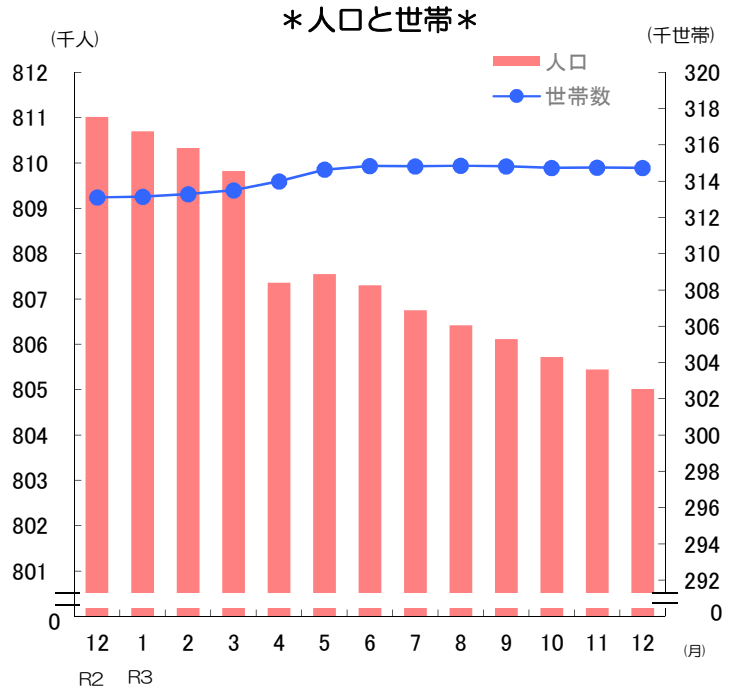

グラフでわかる今の佐賀県!

✿ 人口と世帯数の推移 (令和3年12月1日)

・ 人口 **805,017 人**
 (対前月差429人 減)
 男性 **381,707 人**
 女性 **423,310 人**

対前月の内訳	●自然動態	
	出生数	479 人
	死亡数	910 人
	増減数	△ 431 人
	●社会動態	
	県外転入数	999 人
県外転出数	997 人	
増減数	2 人	

・ 世帯数 **314,725 世帯**
 (対前月差18世帯 減)

*令和2年国勢調査の確報値を基礎とした数値である。

✿ 消費者物価指数(佐賀市) (令和3年11月分)

・ 総合指数 **99.7**
 対前月比 **0.1 %**
 対前年同月比 **0.1 %**

・ 前月に比べ上がった主な項目(寄与度順)

自動車等関係費	1.0 %
洋服	3.8 %
設備修繕・維持	1.7 %

・ 前月に比べ下がった主な項目(寄与度順)

野菜・海藻	△ 2.8 %
魚介類	△ 1.9 %
肉類	△ 1.1 %

*令和3年7月公表分より令和2年基準に改定。それに伴い過去の数値も遡及計算されたものを掲載している。