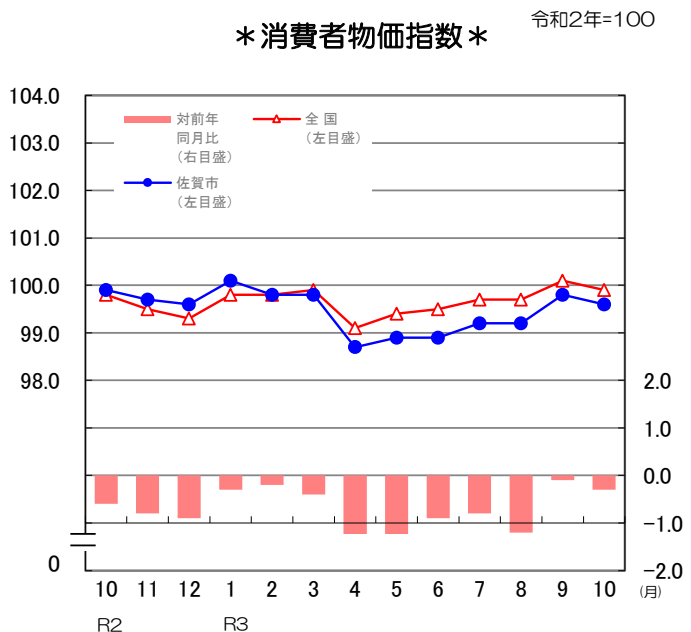

グラフでわかる今の佐賀県！

✿ 人口と世帯数の推移 (令和3年11月1日)

- 人口 **806,017 人**
(対前月差275人 減)
- 男性 **381,921 人**
- 女性 **424,096 人**

対前月の内訳	
●自然動態	
出生数	501 人
死亡数	827 人
増減数	△ 326 人
●社会動態	
県外転入数	1,130 人
県外転出数	1,079 人
増減数	51 人

- 世帯数 **314,174 世帯**
(対前月差12世帯 増)

*令和2年10月からは、令和2年国勢調査の速報値を基礎とした数値である。

✿ 消費者物価指数(佐賀市) (令和3年10月分)

- 総合指数 **99.6**
- 対前月比 **△ 0.2 %**
- 対前年同月比 **△ 0.3 %**
- 前月に比べ上がった主な項目(寄与度順)
 - 設備修繕・維持 **4.5 %**
 - 自動車等関係費 **0.7 %**
 - 肉 類 **2.0 %**
- 前月に比べ下がった主な項目(寄与度順)
 - 通 信 **△ 8.3 %**
 - 野 菜 ・ 海 藻 **△ 6.1 %**
 - 家 庭 用 耐 久 財 **△ 4.7 %**

*令和3年7月公表分より令和2年基準に改定。それに伴い過去の数値も遡及計算されたものを掲載している。