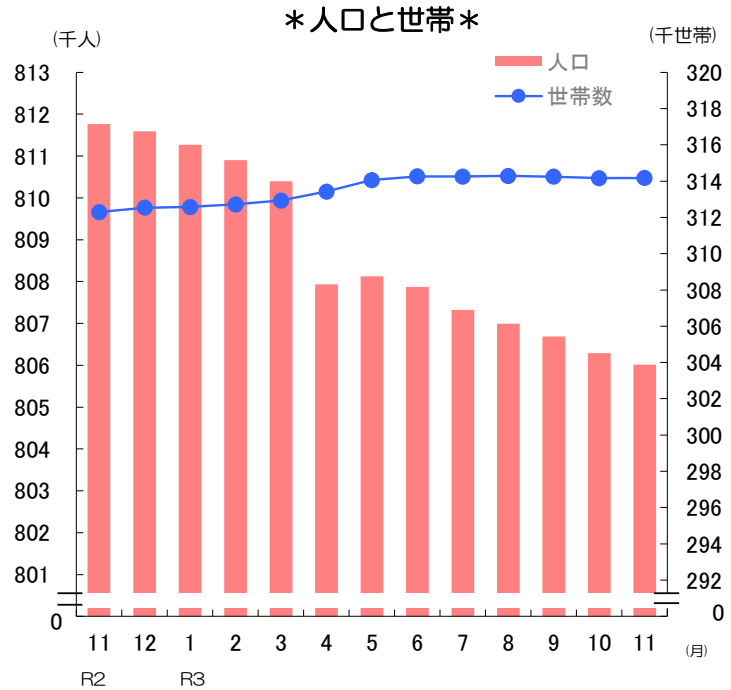

グラフでわかる今の佐賀県！

✿ 人口と世帯数の推移 (令和3年11月1日)

- 人口 **806,017 人**
(対前月差275人 減)
- 男性 **381,921 人**
- 女性 **424,096 人**

対前月の内訳	
●自然動態	
出生数	501 人
死亡数	827 人
増減数	△ 326 人
●社会動態	
県外転入数	1,130 人
県外転出数	1,079 人
増減数	51 人

- 世帯数 **314,174 世帯**
(対前月差12世帯 増)

*令和2年10月からは、令和2年国勢調査の速報値を基礎とした数値である。

✿ 消費者物価指数(佐賀市) (令和3年10月分)

- 総合指数 **99.6**
- 対前月比 **△ 0.2 %**
- 対前年同月比 **△ 0.3 %**
- 前月に比べ上がった主な項目(寄与度順)
 - 設備修繕・維持 **4.5 %**
 - 自動車等関係費 **0.7 %**
 - 肉 類 **2.0 %**
- 前月に比べ下がった主な項目(寄与度順)
 - 通 信 **△ 8.3 %**
 - 野 菜 ・ 海 藻 **△ 6.1 %**
 - 家 庭 用 耐 久 財 **△ 4.7 %**

*令和3年7月公表分より令和2年基準に改定。それに伴い過去の数値も遡及計算されたものを掲載している。