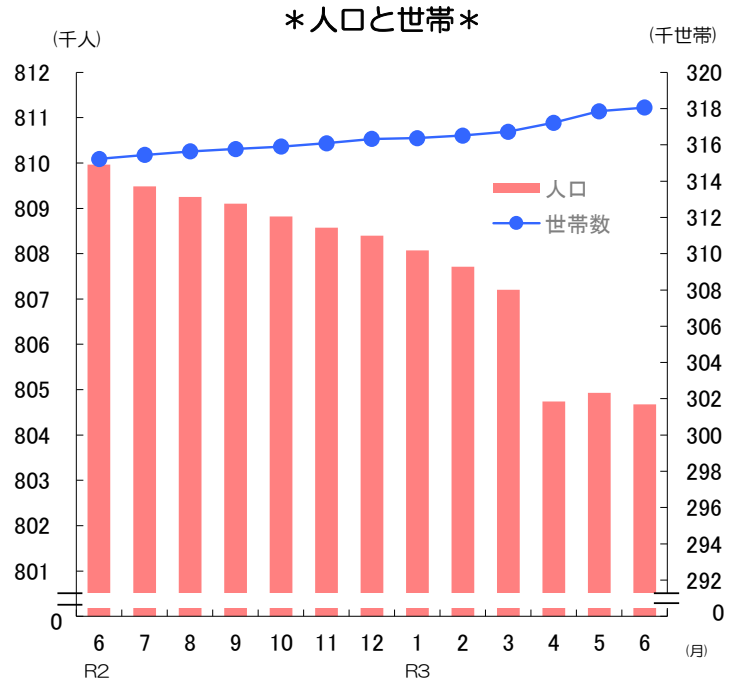

グラフでわかる今の佐賀県!

✿ 人口と世帯数の推移 (令和3年6月1日)

- 人口 **804,679 人**
(対前月差252人減)
- 男性 **381,409 人**
- 女性 **423,270 人**

対前月の内訳	●自然動態	
	出生数	471 人
	死亡数	826 人
	増減数	△ 355 人
	●社会動態	
	県外転入数	1,173 人
県外転出数	1,070 人	
増減数	103 人	

- 世帯数 **318,056 世帯**
(対前月差 198世帯 増)

*平成27年国勢調査による確定値を基礎とし、これに住民基本台帳法の規定に基づき、市町が作成する住民票の毎月の登録増減数(人口移動分)を加減して算出したものである。

✿ 消費者物価指数(佐賀市) (令和3年5月分)

- 総合指数 **102.0**
- 対前月比 **0.2 %**
- 対前年同月比 **△ 0.3 %**
- 前月に比べ上がった主な項目(寄与度順)