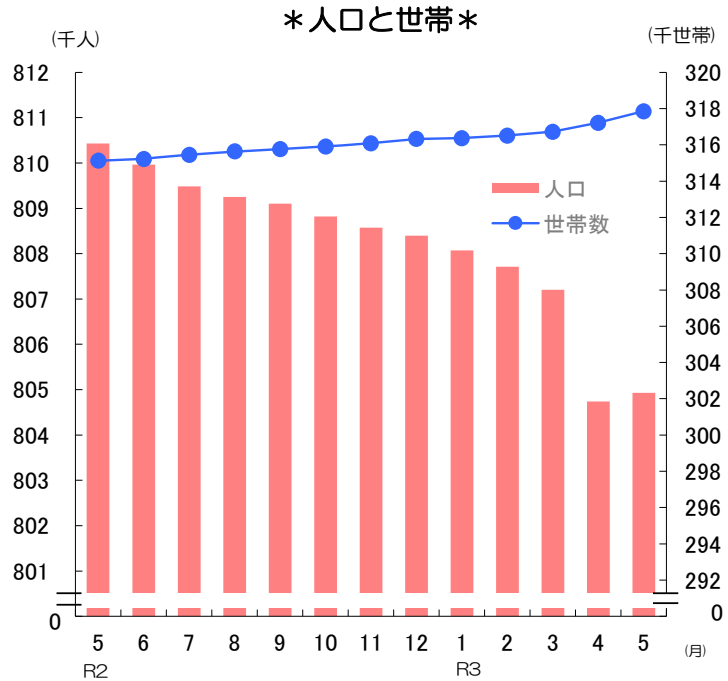

グラフでわかる今の佐賀県！

✿ 人口と世帯数の推移 (令和3年5月1日)

・ 人口 **804,931 人**
 (対前月差 190人増)
 男性 381,461 人
 女性 423,470 人

対前月比の内訳	●自然動態	
	出生数	523 人
	死亡数	816 人
	増減数	△ 293 人
	●社会動態	
	県外転入数	2,396 人
県外転出数	1,913 人	
増減数	483 人	

・ 世帯数 **317,858 世帯**
 (対前月差 641世帯増)

*平成27年国勢調査による確定値を基礎とし、これに住民基本台帳法の規定に基づき、市町が作成する住民票の毎月の登録増減数(人口移動分)を加減して算出したものである。

✿ 消費者物価指数(佐賀市) (令和3年4月分)

・ 総合指数 **101.9**
 対前月比 $\Delta 0.5 \%$
 対前年同月比 $\Delta 0.4 \%$

前月に比べ上がった主な項目(寄与度順)

シャツ・セーター類 10.5 %
 自動車等関係費 0.7 %
 教養娯楽サービス 1.0 %