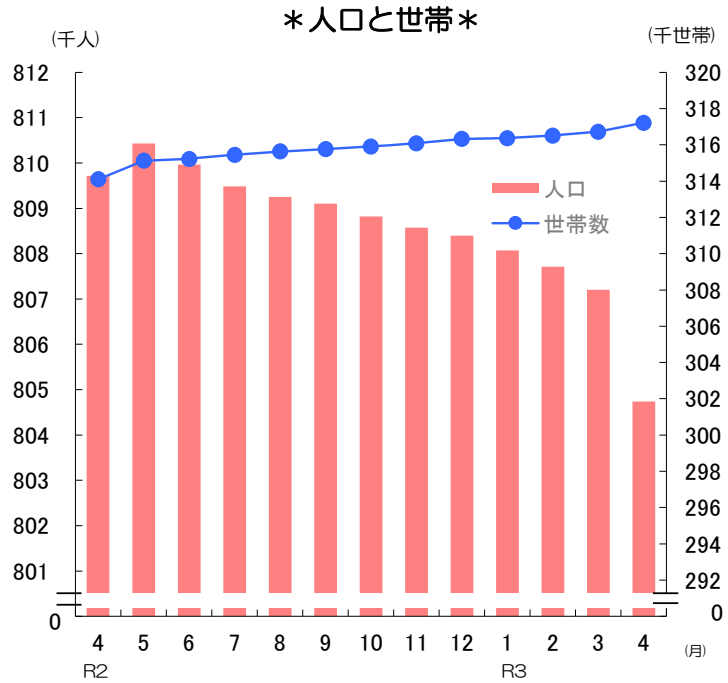

グラフでわかる今の佐賀県！

✿ 人口と世帯数の推移 (令和3年4月1日)

- 人口 **804,741 人**
(対前月差 2,462人減)
- 男性 **381,288 人**
- 女性 **423,453 人**

対前月の内訳	●自然動態	
	出生数	536 人
	死亡数	923 人
	増減数	△ 387 人
	●社会動態	
	県外転入数	3,421 人
県外転出数	5,496 人	
増減数	△ 2,075 人	

- 世帯数 **317,217 世帯**
(対前月差 494世帯増)

*平成27年国勢調査による確定値を基礎とし、これに住民基本台帳法の規定に基づき、市町が作成する住民票の毎月の登録増減数(人口移動分)を加減して算出したものである。

✿ 消費者物価指数(佐賀市) (令和3年3月分)

- 総合指数 **102.3**
- 対前月比 **0.2 %**
- 対前年同月比 **0.0 %**
- 前月に比べ上がった主な項目(寄与度順)
 - 自動車等関係費 **1.5 %**
 - 洋服 **3.7 %**
 - 菓子類 **2.2 %**