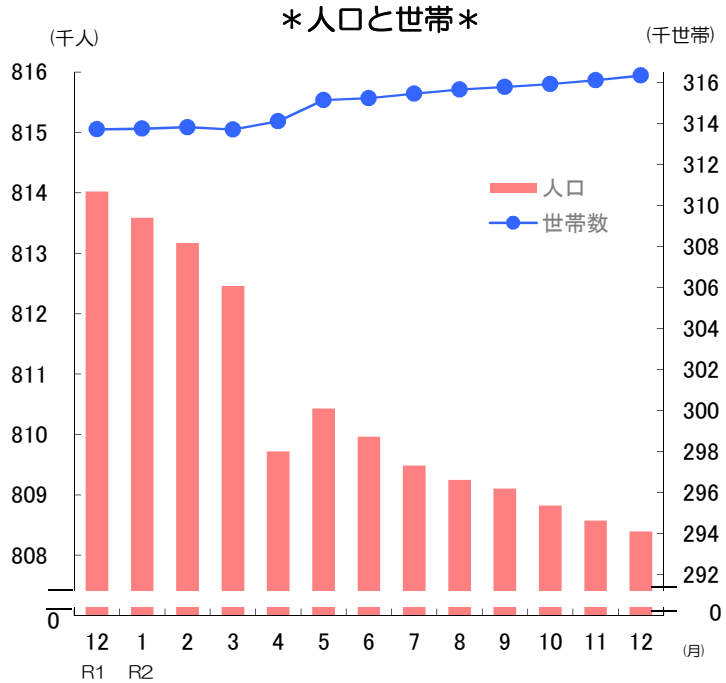

グラフでわかる今の佐賀県！

✿ 人口と世帯数の推移 (令和2年12月1日)

・ 人口 **808,395 人**
 (対前月差 180人減)
 男性 383,092 人
 女性 425,303 人

対前月比の内訳	●自然動態	
	出生数	449 人
	死亡数	833 人
	増減数	△ 384 人
	●社会動態	
	県外転入数	1,076 人
県外転出数	872 人	
増減数	204 人	

・ 世帯数 **316,328 世帯**
 (対前月差 236世帯増)

*平成27年国勢調査による確定値を基礎とし、これに住民基本台帳法の規定に基づき、市町が作成する住民票の毎月の登録増減数(人口移動分)を加減して算出したものである。

✿ 消費者物価指数(佐賀市) (令和2年11月分)

・ 総合指数 **102.1**
 対前月比 $\Delta 0.3 \%$
 対前年同月比 $\Delta 0.8 \%$

前月に比べ上がった主な項目(寄与度順)

家事用消耗品	6.9 %
調理食品	1.0 %
洋服	2.1 %