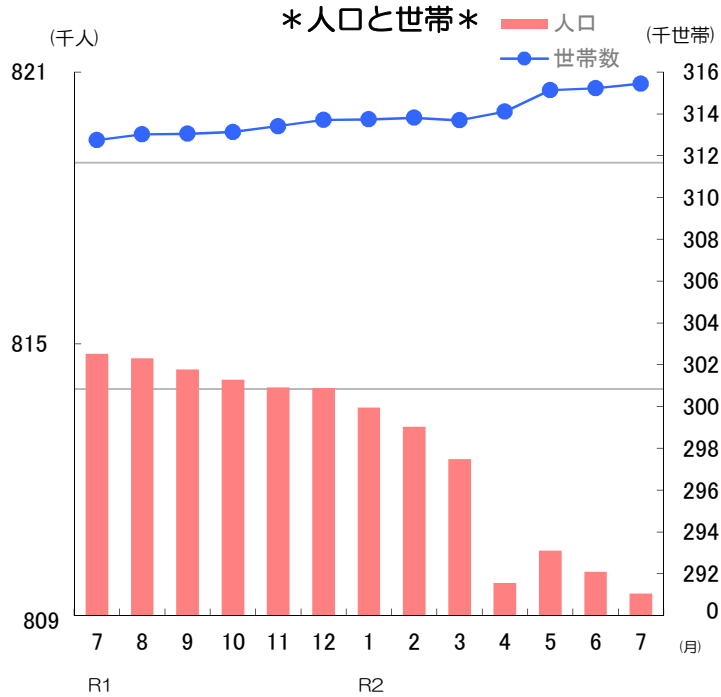

グラフでわかる今の佐賀県！

✿ 人口と世帯数の推移 (令和2年7月1日)

・ 人口 **809,486 人**
 (対前月差 478人減)
 男性 383,493 人
 女性 425,993 人

対前月比の内訳	●自然動態	
	出生数	513 人
	死亡数	784 人
	増減数	△ 271 人
	●社会動態	
	県外転入数	990 人
県外転出数	1,197 人	
増減数	△ 207 人	

・ 世帯数 **315,445 世帯**
 (対前月差 221世帯増)

*平成27年国勢調査による確定値を基礎とし、これに住民基本台帳法の規定に基づき、市町が作成する住民票の毎月の登録増減数(人口移動分)を加減して算出したものである。

✿ 消費者物価指数(佐賀市) (令和2年6月分)

・ 総合指数 **102.1**
 対前月比 $\Delta 0.2 \%$
 対前年同月比 0.5%

前月に比べ上がった主な項目(寄与度順)

自動車等関係費 0.4 %
 家賃 0.1 %
 医薬品・健康保持用品 1.7 %

前月に比べ下がった主な項目(寄与度順)

野菜・海藻 $\Delta 3.4 \%$
 魚介類 $\Delta 2.7 \%$
 シャツ・セーター類 $\Delta 3.3 \%$

消費者物価指数 平成27年=100