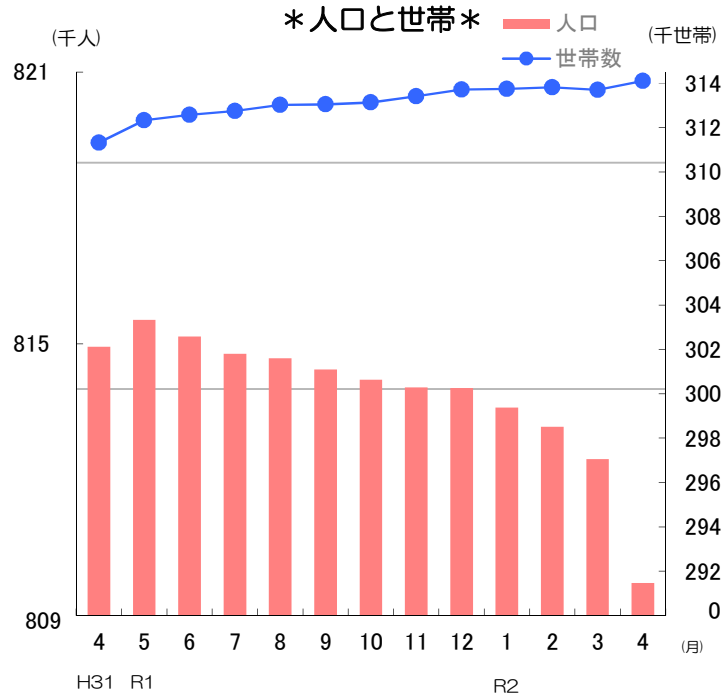

グラフでわかる今の佐賀県!

人口と世帯数の推移 (令和2年4月1日)

・ 人口 **809,720 人**
 (対前月差 2,737人減)
 男性 383,383 人
 女性 426,337 人

対前月比の内訳	
●自然動態	
出生数	489 人
死亡数	892 人
増減数	△ 403 人
●社会動態	
県外転入数	3,417 人
県外転出数	5,751 人
増減数	△ 2,334 人

・ 世帯数 **314,102 世帯**
 (対前月差 407世帯増)

*平成27年国勢調査による確定値を基礎とし、これに住民基本台帳法の規定に基づき、市町が作成する住民票の毎月の登録増減数(人口移動分)を加減して算出したものである。

消費者物価指数(佐賀市) (令和2年3月分)

・ 総合指数 **102.4**
 対前月比 0.1 %
 対前年同月比 0.7 %

・ 前月に比べ上がった主な項目(寄与度順)

野菜・海藻	2.7 %
魚介類	2.3 %
肉類	1.6 %

・ 前月に比べ下がった主な項目(寄与度順)