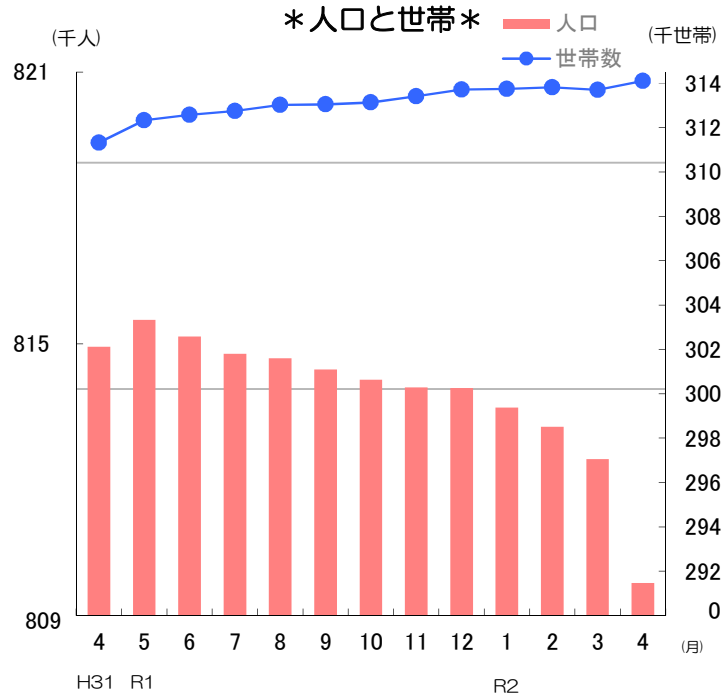

グラフでわかる今の佐賀県！

✿ 人口と世帯数の推移 (令和2年4月1日)

・ 人口 **809,720 人**
 (対前月差 2,737人減)
 男性 383,383 人
 女性 426,337 人

対前月比の内訳	
●自然動態	
出生数	489 人
死亡数	892 人
増減数	△ 403 人
●社会動態	
県外転入数	3,417 人
県外転出数	5,751 人
増減数	△ 2,334 人

・ 世帯数 **314,102 世帯**
 (対前月差 407世帯増)

*平成27年国勢調査による確定値を基礎とし、これに住民基本台帳法の規定に基づき、市町が作成する住民票の毎月の登録増減数(人口移動分)を加減して算出したものである。

✿ 消費者物価指数(佐賀市) (令和2年2月分)

・ 総合指数 **102.4**
 対前月比 0.1 %
 対前年同月比 0.7 %

・ 前月に比べ上がった主な項目(寄与度順)

野菜・海藻	2.7 %
魚介類	2.3 %
肉類	1.6 %

・ 前月に比べ下がった主な項目(寄与度順)