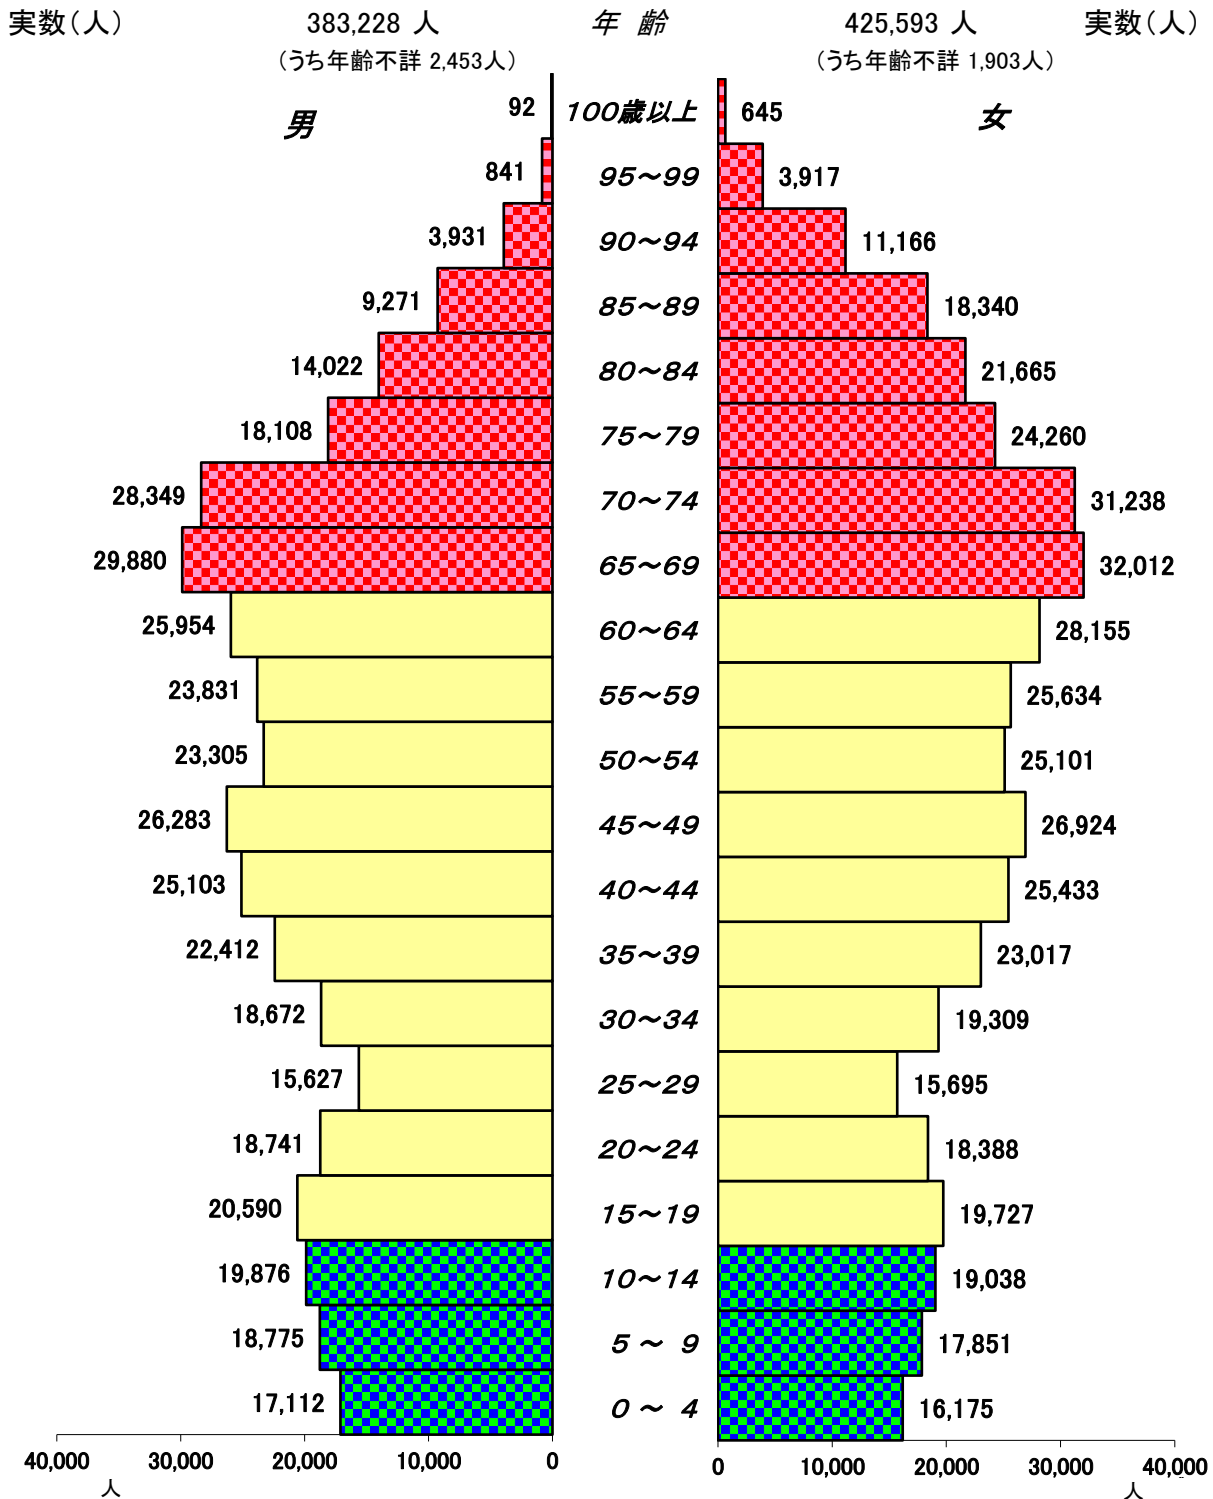

佐賀県人口(5歳階級別)分布表

(令和2年10月1日現在)

| | | |
|--|----------------|------------------|
| | 老年人口(65歳以上) | 247,737人 [30.6%] |
| | 生産年齢人口(15~64歳) | 447,901人 [55.4%] |
| | 年少人口(0~14歳) | 108,827人 [13.5%] |

(年齢不詳は含まない。)
※[]は総人口に占める割合