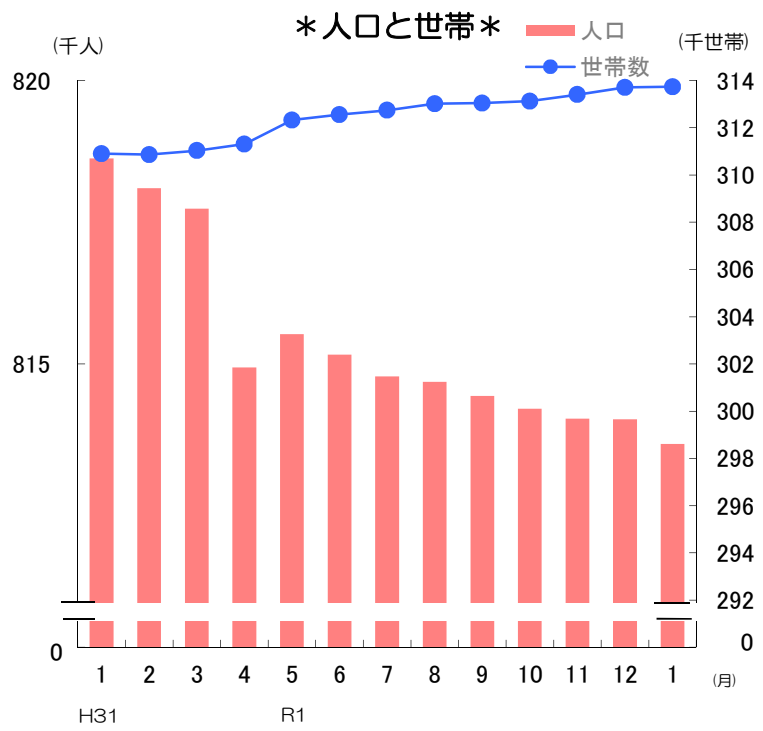

# グラフでわかる今の佐賀県！

## ★人口と世帯数の推移 (令和2年1月1日)

・ 人口 **813,590 人**  
 (対前月差 435人減)  
 男性 385,259 人  
 女性 428,331 人

対前月の内訳	
●自然動態	
出生数	530 人
死亡数	884 人
増減数	△ 354 人
●社会動態	
県外転入数	1,112 人
県外転出数	1,193 人
増減数	△ 81 人

・ 世帯数 **313,742 世帯**  
 (対前月差 30世帯増)

\*平成27年国勢調査による確定値を基礎とし、これに住民基本台帳法の規定に基づき、市町が作成する住民票の毎月の登録増減数（人口移動分）を加減して算出したものである。

## ★消費者物価指数(佐賀市) (令和元年12月分)

・ 総合指数 **102.7**  
 対前月比  $\Delta 0.2 \%$   
 対前年同月比  $0.9 \%$

・ 前月に比べ上がった主な項目(寄与度順)  
 自動車等関係費 0.5 %  
 通信 0.9 %  
 理美容サービス 1.6 %

・ 前月に比べ下がった主な項目(寄与度順)  
 野菜・海藻  $\Delta 2.1 \%$   
 教養娯楽用品  $\Delta 2.3 \%$   
 菓子類  $\Delta 1.4 \%$