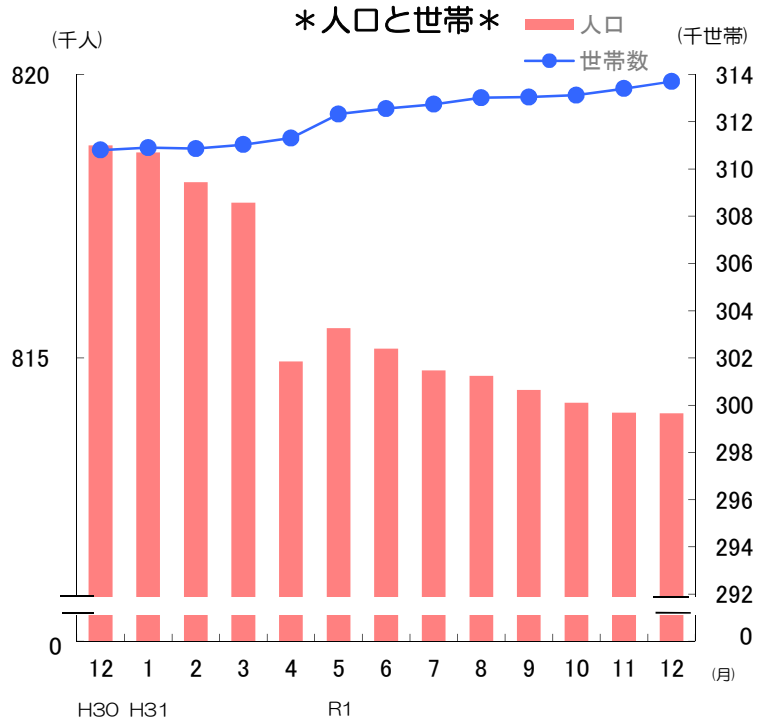

グラフでわかる今の佐賀県！

★人口と世帯数の推移 (令和元年12月1日)

- 人口 **814,025 人**
(対前月差 11人減)
- 男性 385,443 人
- 女性 428,582 人

対前月比の内訳	
●自然動態	
出生数	512 人
死亡数	789 人
増減数	△ 277 人
●社会動態	
県外転入数	1,203 人
県外転出数	937 人
増減数	266 人

- 世帯数 **313,712 世帯**
(対前月差 304世帯 増)

*平成27年国勢調査による確定値を基礎とし、これに住民基本台帳法の規定に基づき、市町が作成する住民票の毎月の登録増減数（人口移動分）を加減して算出したものである。

★消費者物価指数(佐賀市) (令和元年11月分)

- 総合指数 **102.8**
- 対前月比 $\Delta 0.1 \%$
- 対前年同月比 0.8%

前月に比べ上がった主な項目(寄与度順)

上下水道料	1.9 %
電気代	1.5 %
通信	1.1 %