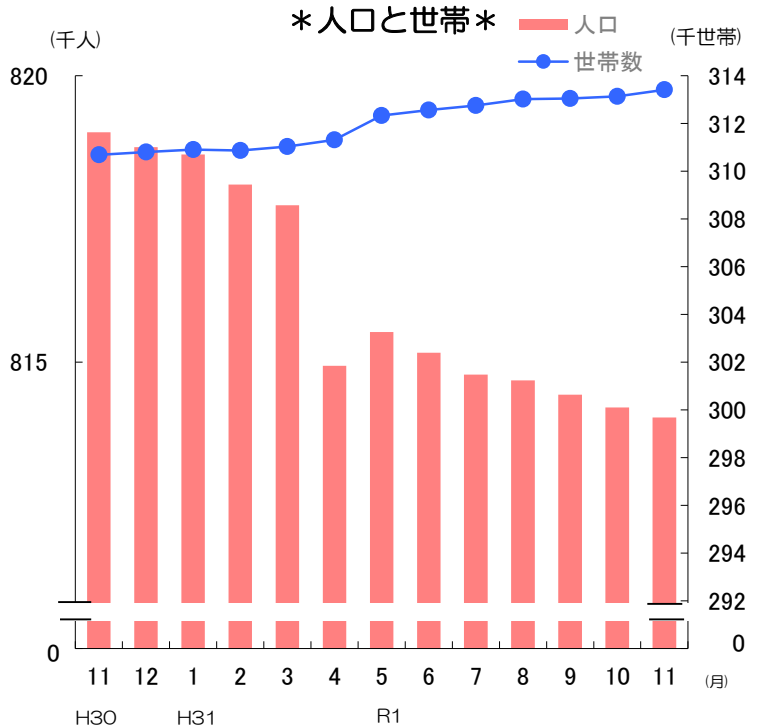

# グラフでわかる今の佐賀県!

## ✿人口と世帯数の推移 (令和元年11月1日)

• 人口 **814,036 人**  
(対前月差 175人減)

男性 385,410 人

女性 428,626 人

対前月比の内訳	
●自然動態	
出生数	566 人
死亡数	828 人
増減数	△ 262 人
●社会動態	
県外転入数	1,339 人
県外転出数	1,252 人
増減数	87 人

• 世帯数 **313,408 世帯**  
(対前月差 276世帯増)