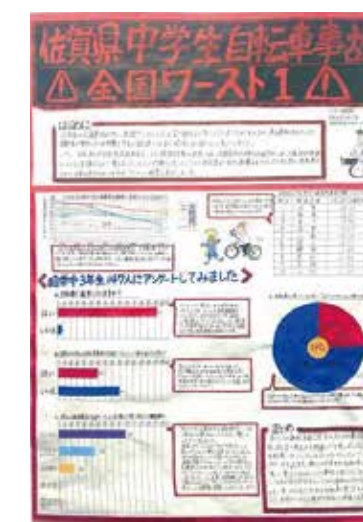

テーマは自由! たくさんの作品をまっています!!

統計グラフに 取り組むメリットTOP3!!

数字やグラフが 面白くなる!

4¹30
2⁵

いろんなことに 興味が沸く! 考える楽しさを 知ることができる!

プレゼンテーション 能力が身につく!

- ・ 見せる力
- ・ まとめる力
- ・ 伝える力

令和元年度 統計グラフ佐賀県コンクール受賞作品

第1部 特選 (小学校1～2年生の児童)

鳥栖市立鳥栖北小学校 1年 坂口 蒼波

第2部 特選 (小学校3～4年生の児童)

鳥栖市立鳥栖北小学校 4年 坂口 蒼侑

第3部 特選 (小学校5～6年生の児童)

佐賀大学教育学部附属小学校 6年 松本 良啓

第4部 特選 (中学校の生徒)

佐賀市立昭栄中学校 3年 森 球道

統計グラフ全国コンクールの優秀作品はこちら! 統計グラフ全国コンクール 検索