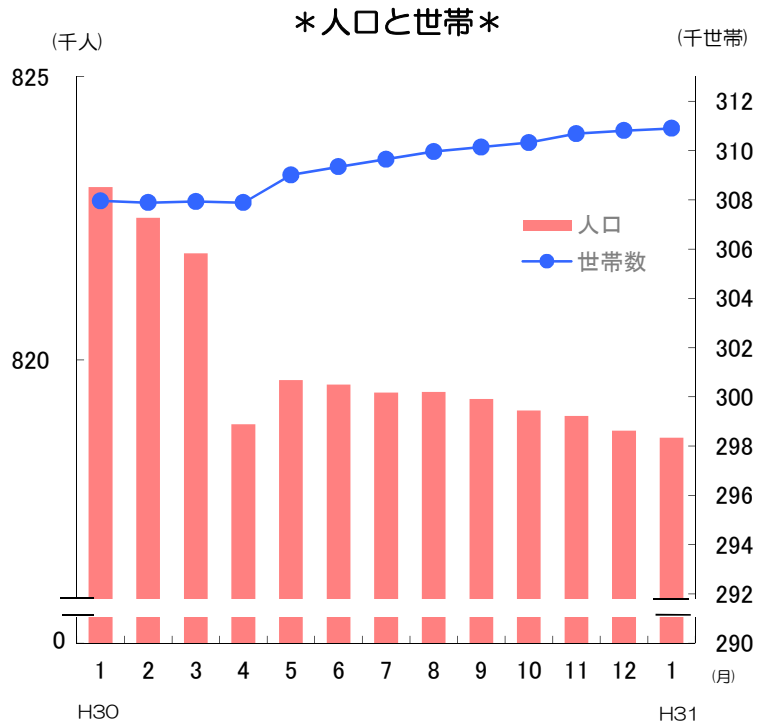

# グラフでわかる今の佐賀県！

## ★人口と世帯数の推移 (平成31年1月1日現在)

- 人口 **818,626 人**  
(対前月差 126人減)
- 男性 387,471 人
- 女性 431,155 人

対前月の内訳	
●自然動態	
出生数	544 人
死亡数	828 人
増減数	△ 284 人
●社会動態	
県外転入数	1,151 人
県外転出数	993 人
増減数	158 人

- 世帯数 **310,903 世帯**  
(対前月差 95世帯増)