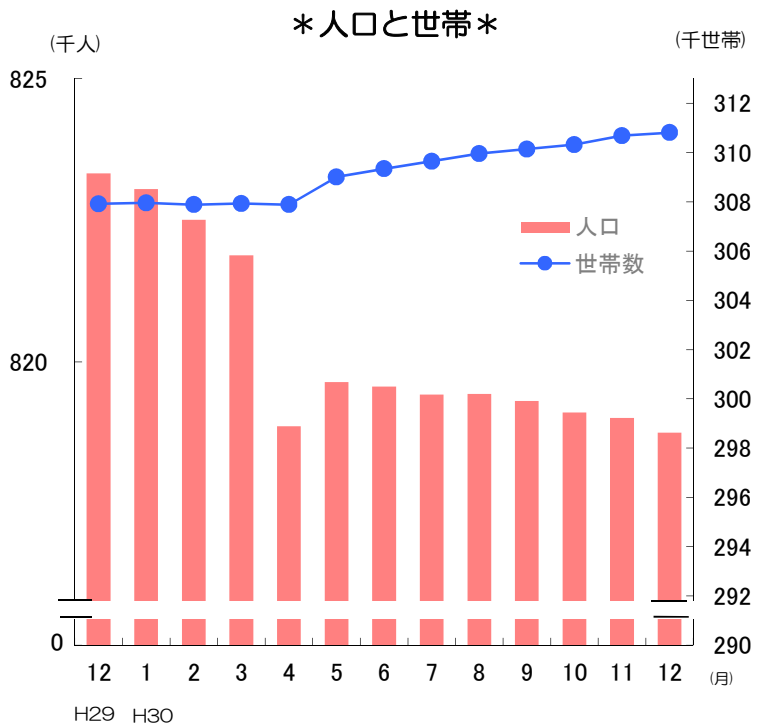

# グラフでわかる今の佐賀県！

## ★人口と世帯数の推移 (平成30年12月1日現在)

- 人口 **818,752 人**  
(対前月差 259人減)
- 男性 387,521 人
- 女性 431,231 人

対前月の内訳	●自然動態	
	出生数	541 人
	死亡数	900 人
	増減数	△ 359 人
	●社会動態	
	県外転入数	1,118 人
県外転出数	1,018 人	
増減数	100 人	

- 世帯数 **310,808 世帯**  
(対前月差 124世帯増)