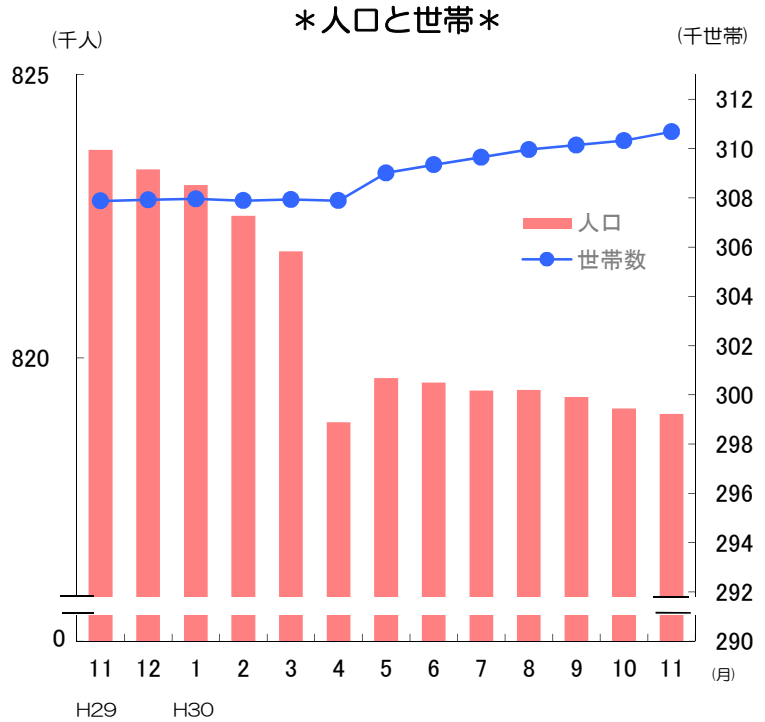

グラフでわかる今の佐賀県！

★人口と世帯数の推移 (平成30年11月1日現在)

- 人口 **819,011 人**
(対前月差 99人減)
- 男性 **387,537 人**
- 女性 **431,474 人**

対前月の内訳	
●自然動態	
出生数	561 人
死亡数	852 人
増減数	△ 291 人
●社会動態	
県外転入数	1,460 人
県外転出数	1,268 人
増減数	192 人

- 世帯数 **310,684 世帯**
(対前月差 361世帯増)

*平成27年国勢調査による確定値を基礎とし、これに住民基本台帳法の規定に基づき、市町が作成する住民票の毎月の登録増減数（人口移動分）を加減して算出したものである。

★消費者物価指数(佐賀市) (平成30年10月分)

- 総合指数 **102.2**
- 対前月比 **0.0 %**
- 対前年同月比 **1.3 %**

前月に比べ上がった主な項目(寄与度順)

教養娯楽サービス	1.5 %
野菜・海藻	1.8 %
果物	4.7 %