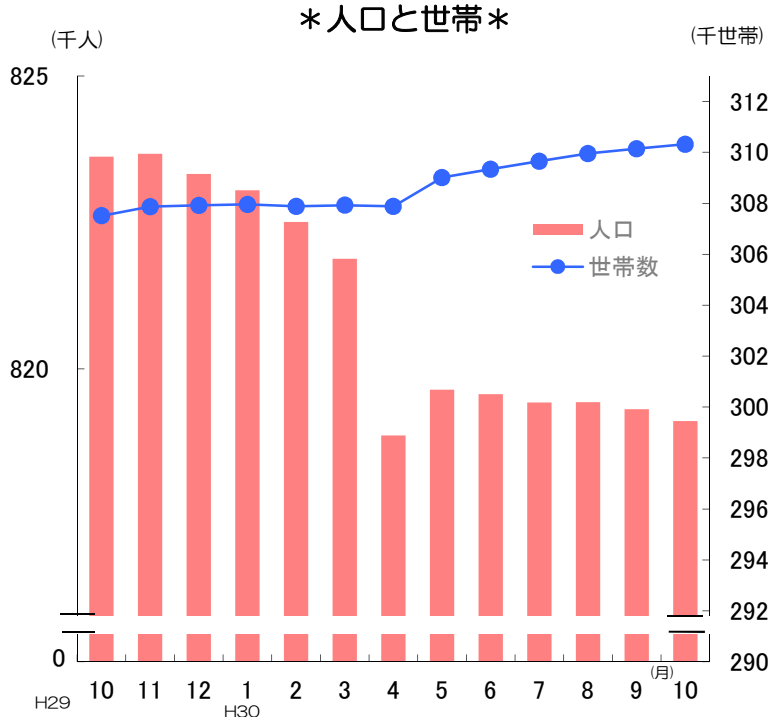

グラフでわかる今の佐賀県！

✿人口と世帯数の推移 (平成30年10月1日現在)

人口 819,110 人
 (対前月差 202人減)
 男性 387,543 人
 女性 431,567 人

対前月比の内訳	●自然動態	
	出生数	496 人
	死亡数	728 人
	増減数	△ 232 人
	●社会動態	
	県外転入数	1,234 人
県外転出数	1,204 人	
増減数	30 人	

世帯数 310,323 世帯
 (対前月差 179世帯 増)

*平成27年国勢調査による確定値を基礎とし、これに住民基本台帳法の規定に基づき、市町が作成する住民票の毎月の登録増減数(人口移動分)を加減して算出したものである。

消費者物価指数(佐賀市) (平成30年9月分)

総合指数 102.2
 対前月比 $\Delta 0.1\%$
 対前年同月比 1.4%

前月に比べ上がった主な項目(寄与度順)

野菜・海藻 3.9%
 魚介類 4.3%
 シャツ・セーター類 10.0%