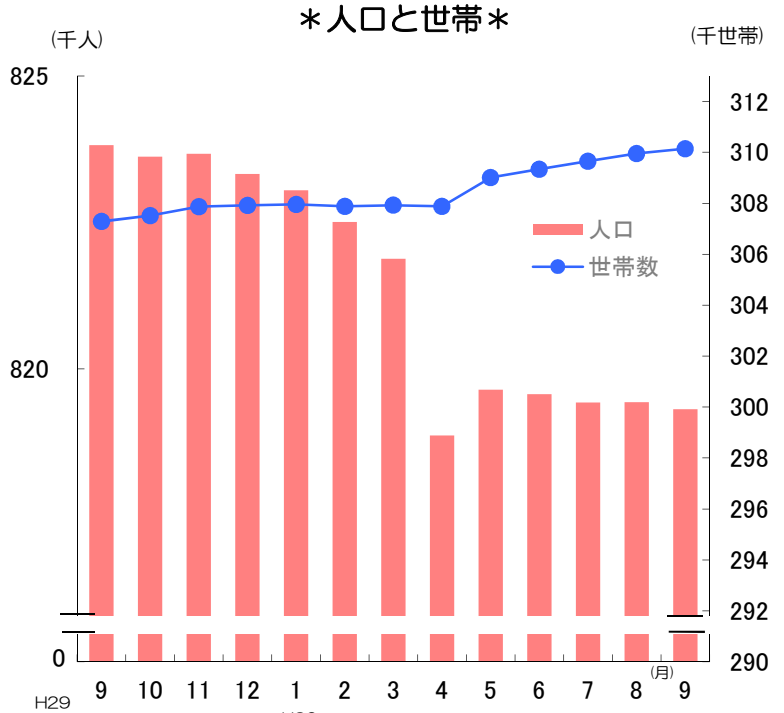

グラフでわかる今の佐賀県！

人口と世帯数の推移 (平成30年9月1日現在)

人口 819,312 人
 (対前月差 121人減)
 男性 387,619 人
 女性 431,693 人

対前月比の内訳	●自然動態	
	出生数	601 人
死亡数	772 人	
増減数	△ 171 人	
●社会動態		
県外転入数	1,504 人	
県外転出数	1,454 人	
増減数	50 人	

世帯数 310,144 世帯
 (対前月差 187世帯増)

*平成27年国勢調査による確定値を基礎とし、これに住民基本台帳法の規定に基づき、市町が作成する住民票の毎月の登録増減数(人口移動分)を加減して算出したものである。

消費者物価指数(佐賀市) (平成30年8月分)

総合指数 102.3
 対前月比 0.8 %
 対前年同月比 1.6 %

前月に比べ上がった主な項目(寄与度順)

野菜・海藻 11.4 %
 教養娯楽サービス 4.2 %
 魚介類 3.3 %

前月に比べ下がった主な項目(寄与度順)