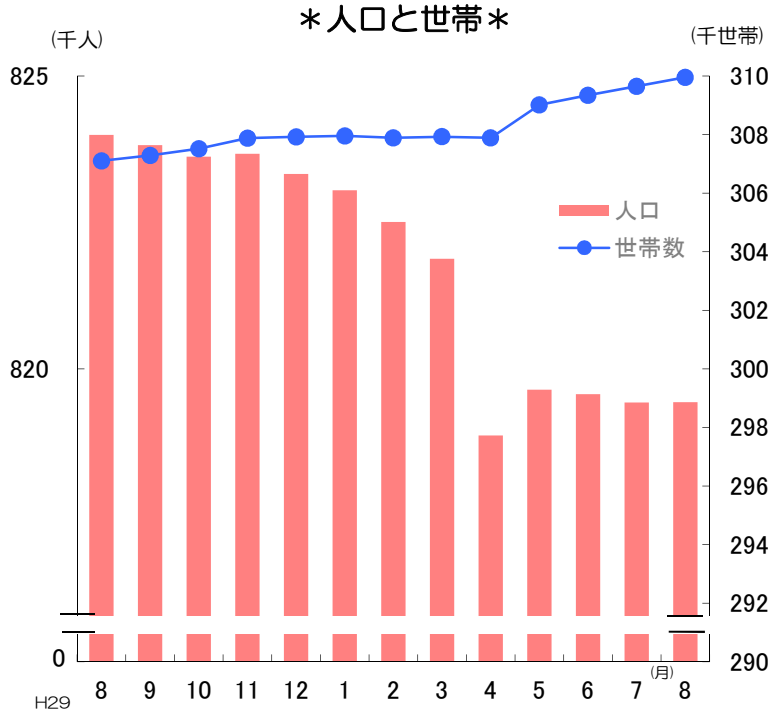

グラフでわかる今の佐賀県！

✿人口と世帯数の推移 (平成30年8月1日現在)

・ 人口 **819,433 人**
 (対前月差 7人増)
 男性 387,621 人
 女性 431,812 人

対前月比の内訳	●自然動態	
	出生数	581 人
	死亡数	772 人
	増減数	△ 191 人
	●社会動態	
	県外転入数	1,492 人
県外転出数	1,294 人	
増減数	198 人	

・ 世帯数 **309,957 世帯**
 (対前月差 308世帯増)

*平成27年国勢調査による確定値を基礎とし、これに住民基本台帳法の規定に基づき、H30市町が作成する住民票の毎月の登録増減数(人口移動分)を加減して算出したものである。

消費者物価指数(佐賀市) (平成30年7月分)

消費者物価指数 平成27年=100

・ 総合指数 **101.5**
 対前月比 $\Delta 0.1 \%$
 対前年同月比 1.1%

前月に比べ上がった主な項目(寄与度順)

交通	3.8 %
魚介類	1.2 %
菓子類	1.1 %

前月に比べ下がった主な項目(寄与度順)

教養娯楽サービス	$\Delta 0.7 \%$
教養娯楽用品	$\Delta 1.6 \%$
シャツ・セーター類	$\Delta 3.0 \%$