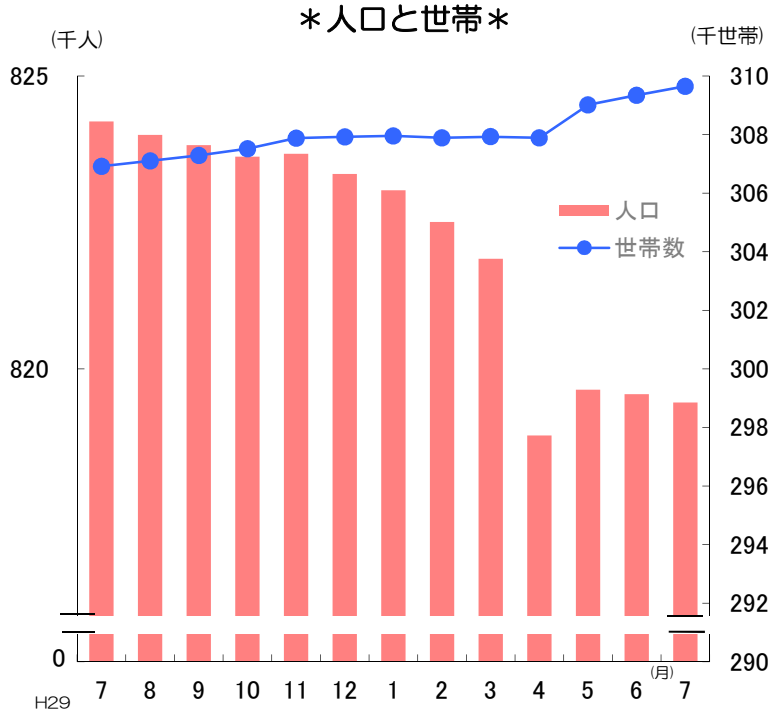

グラフでわかる今の佐賀県！

✿人口と世帯数の推移 (平成30年7月1日現在)

・ 人口 **819,426 人**
 (対前月差 139人減)
 男性 387,577 人
 女性 431,849 人

対前月比の内訳	●自然動態	
	出生数	512 人
	死亡数	722 人
	増減数	△ 210 人
	●社会動態	
	県外転入数	1,203 人
県外転出数	1,132 人	
増減数	71 人	

・ 世帯数 **309,649 世帯**
 (対前月差 307世帯 増)

*平成27年国勢調査による確定値を基礎とし、これに住民基本台帳法の規定に基づき、H30市町が作成する住民票の毎月の登録増減数(人口移動分)を加減して算出したものである。

消費者物価指数(佐賀市) (平成30年6月分)

消費者物価指数 平成27年=100

・ 総合指数 **101.5**
 対前月比 $\Delta 0.1 \%$
 対前年同月比 0.9%

前月に比べ上がった主な項目(寄与度順)

自動車等関係費 1.4 %
 家事用消耗品 2.3 %
 外食 0.4 %