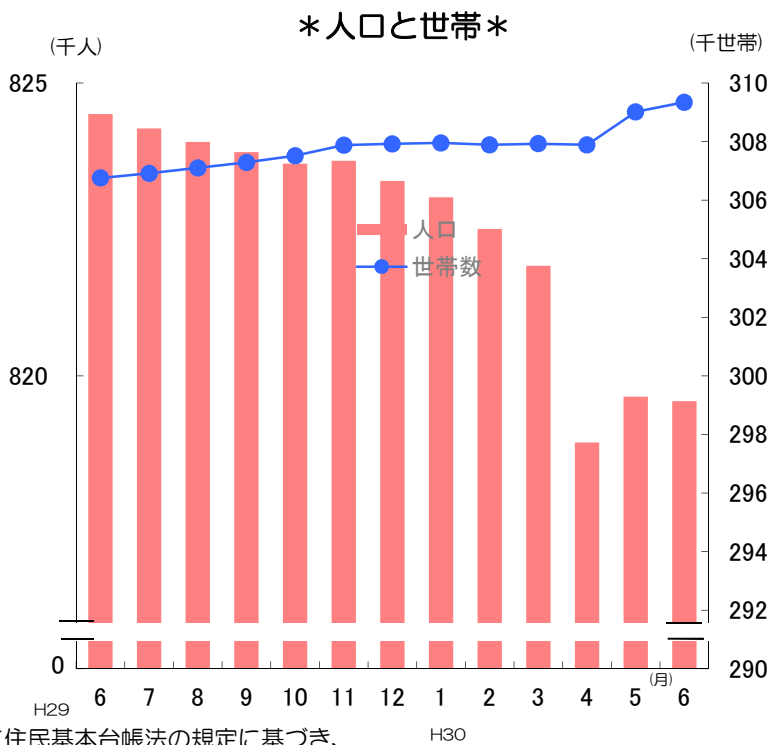

グラフでわかる今の佐賀県！

✿人口と世帯数の推移 (平成30年6月1日現在)

- 人口 **819,565 人**
(対前月差 81人減)
- 男性 **387,586 人**
- 女性 **431,979 人**

対前月比の内訳	●自然動態	
	出生数	636 人
	死亡数	831 人
	増減数	△ 195 人
	●社会動態	
	県外転入数	1,426 人
県外転出数	1,312 人	
増減数	114 人	

- 世帯数 **309,342 世帯**
(対前月差 331世帯 増)

*平成27年国勢調査による確定値を基礎とし、これに住民基本台帳法の規定に基づき、市町が作成する住民票の毎月の登録増減数（人口移動分）を加減して算出したものである。

消費者物価指数(佐賀市) (平成30年5月分)

- 総合指数 **101.7**
- 対前月比 **0.2 %**
- 対前年同月比 **0.9 %**

前月に比べ上がった主な項目(寄与度順)