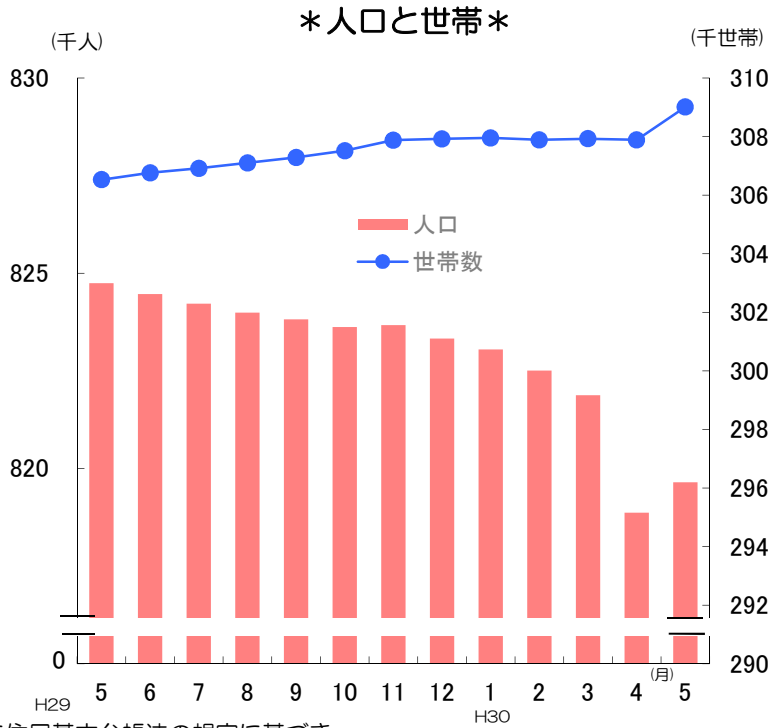

グラフでわかる今の佐賀県！

✿人口と世帯数の推移 (平成30年5月1日現在)

- 人口 **819,646 人**
(対前月差 5,097人減)
- 男性 387,558 人
- 女性 432,088 人

対前月比の内訳	●自然動態	
	出生数	510 人
死亡数	779 人	
増減数	△ 269 人	
●社会動態		
県外転入数	2,860 人	
県外転出数	1,810 人	
増減数	1,050 人	

- 世帯数 **309,011 世帯**
(対前月差 2,485世帯 増)

*平成27年国勢調査による確定値を基礎とし、これに住民基本台帳法の規定に基づき、市町が作成する住民票の毎月の登録増減数（人口移動分）を加減して算出したものである。

消費者物価指数(佐賀市) (平成30年4月分)

- 総合指数 **101.4**
- 対前月比 $\Delta 0.1 \%$
- 対前年同月比 **0.9 %**

前月に比べ上がった主な項目(寄与度順)