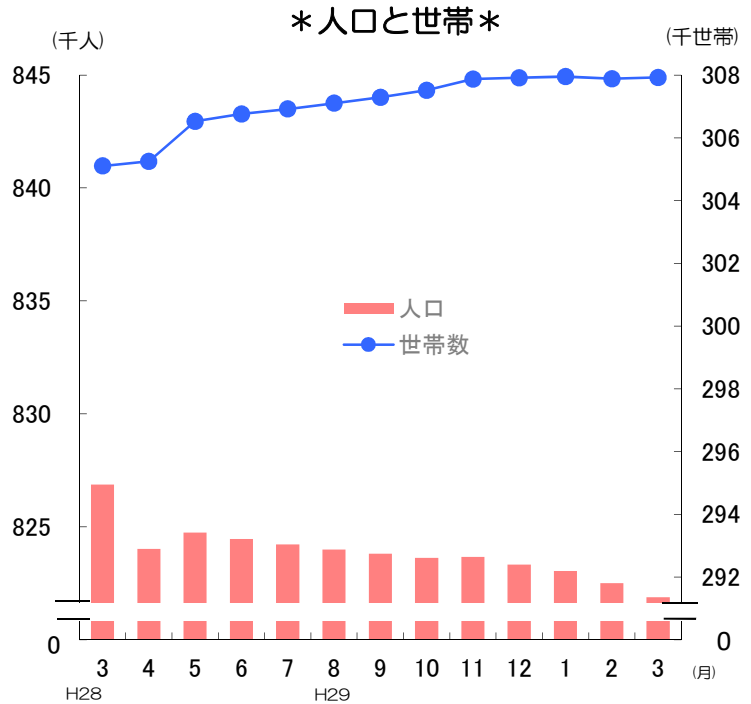

グラフでわかる今の佐賀県！

✿人口と世帯数の推移（平成30年3月1日現在）

人口 821,879 人
 （対前月差 628人減）
 男性 388,736 人
 女性 433,143 人

対前月比の内訳	●自然動態	
	出生数	516 人
	死亡数	1,007 人
	増減数	△ 491 人
	●社会動態	
	県外転入数	1,166 人
県外転出数	1,303 人	
増減数	△ 137 人	

世帯数 307,926 世帯
 （対前月差 40世帯増）

*平成27年国勢調査による確定値を基礎とし、これに住民基本台帳法の規定に基づき、市町が作成する住民票の毎月の登録増減数（人口移動分）を加減して算出したものである。

消費者物価指数(佐賀市)（平成30年2月分）

総合指数 101.6
 対前月比 0.0 %
 対前年同月比 1.6 %

前月に比べ上がった主な項目(寄与度順)

自動車等関係費 1.2 %
 洋服 4.6 %
 教養娯楽サービス 1.2 %

前月に比べ下がった主な項目(寄与度順)