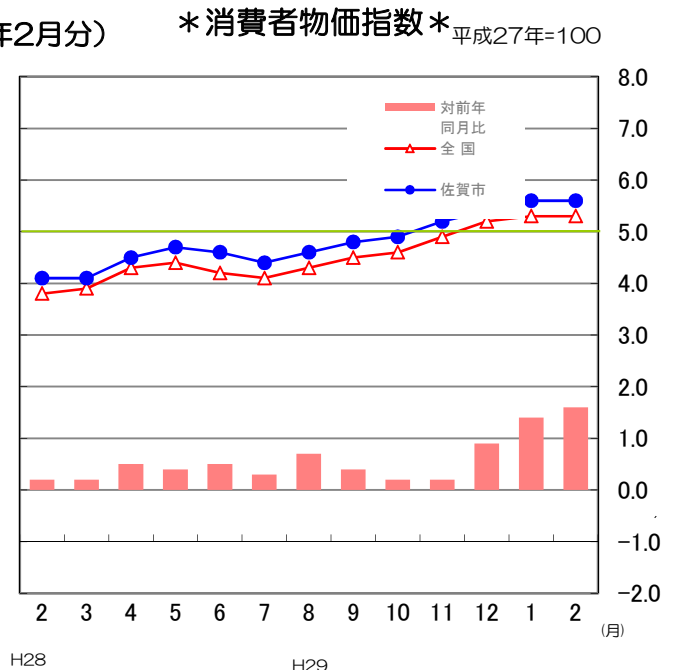

グラフでわかる今の佐賀県！

✿人口と世帯数の推移（平成30年3月1日現在）

人口 821,879 人
 （対前月差 628人減）
 男性 388,736 人
 女性 433,143 人

対前月比の内訳	●自然動態	
	出生数	516 人
	死亡数	1,007 人
	増減数	△ 491 人
	●社会動態	
	県外転入数	1,166 人
県外転出数	1,303 人	
増減数	△ 137 人	

世帯数 307,926 世帯
 （対前月差 40世帯増）

*平成27年国勢調査による確定値を基礎とし、これに住民基本台帳法の規定に基づき、市町が作成する住民票の毎月の登録増減数（人口移動分）を加減して算出したものである。

消費者物価指数(佐賀市)（平成30年2月分）

総合指数 101.6
 対前月比 0.0 %
 対前年同月比 1.6 %

前月に比べ上がった主な項目(寄与度順)

自動車等関係費 1.2 %
 洋服 4.6 %
 教養娯楽サービス 1.2 %

前月に比べ下がった主な項目(寄与度順)

野菜・海藻 △ 3.0 %
 教養娯楽用品 △ 3.7 %
 魚介類 △ 1.6 %

(注) H28年8月公表分よりH27年基準に改定。それに伴い過去の数値も遡及計算されたものを掲載している。