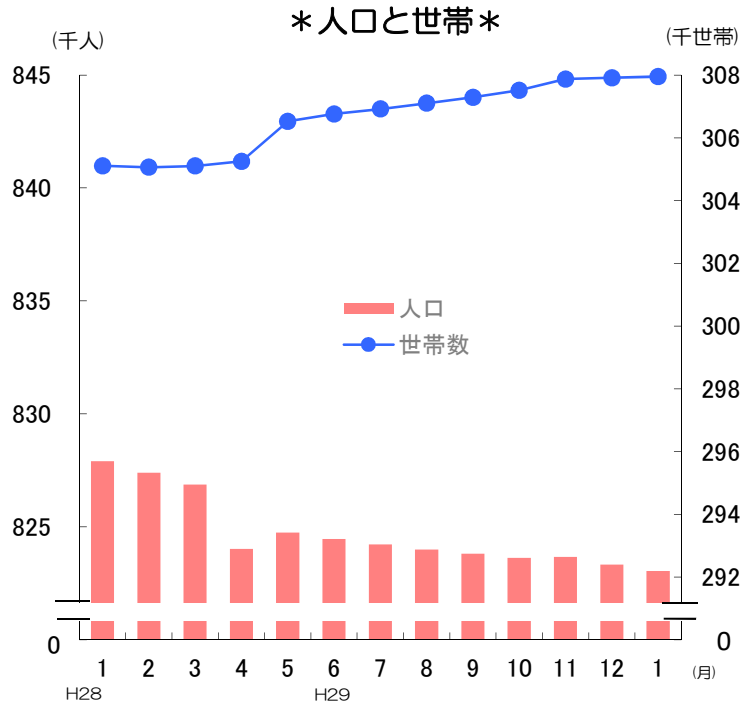

グラフでわかる今の佐賀県!

✿ 人口と世帯数の推移 (平成30年1月1日現在)

・ 人口 **823,050 人**
 (対前月差 276人減)
 男性 389,175 人
 女性 433,875 人

対前月比の内訳	●自然動態	
	出生数	573 人
	死亡数	876 人
	増減数	△ 303 人
	●社会動態	
	県外転入数	1,039 人
県外転出数	1,012 人	
増減数	27 人	

・ 世帯数 **307,952 世帯**
 (対前月差 36世帯増)

*平成27年国勢調査による確定値を基礎とし、これに住民基本台帳法の規定に基づき、市町が作成する住民票の毎月の登録増減数(人口移動分)を加減して算出したものである。

✿ 消費者物価指数(佐賀市) (平成29年12月分)

・ 総合指数 **101.4**
 対前月比 **0.2 %**
 対前年同月比 **0.9 %**

前月に比べ上がった主な項目(寄与度順)

魚介類 5.4 %
 果物 6.4 %
 調理食品 0.9 %