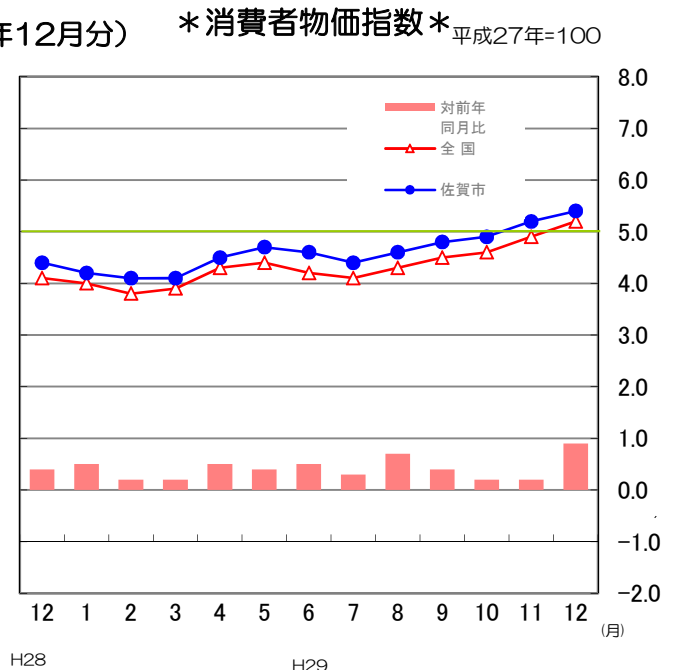

グラフでわかる今の佐賀県!

✿ 人口と世帯数の推移 (平成30年1月1日現在)

・ 人口 **823,050 人**
 (対前月差 276人減)
 男性 389,175 人
 女性 433,875 人

対前月比の内訳	●自然動態	
	出生数	573 人
	死亡数	876 人
	増減数	△ 303 人
	●社会動態	
	県外転入数	1,039 人
県外転出数	1,012 人	
増減数	27 人	

・ 世帯数 **307,952 世帯**
 (対前月差 36世帯増)

*平成27年国勢調査による確定値を基礎とし、これに住民基本台帳法の規定に基づき、市町が作成する住民票の毎月の登録増減数(人口移動分)を加減して算出したものである。

✿ 消費者物価指数(佐賀市) (平成29年12月分)

・ 総合指数 **101.4**
 対前月比 **0.2 %**
 対前年同月比 **0.9 %**

前月に比べ上がった主な項目(寄与度順)

魚介類 5.4 %
 果物 6.4 %
 調理食品 0.9 %

前月に比べ下がった主な項目(寄与度順)

洋服 △ 2.7 %
 教養娯楽サービス △ 0.6 %
 履物類 △ 3.8 %

(注) H28年8月公表分よりH27年基準に改定。それに伴い過去の数値も遡及計算されたものを掲載している。