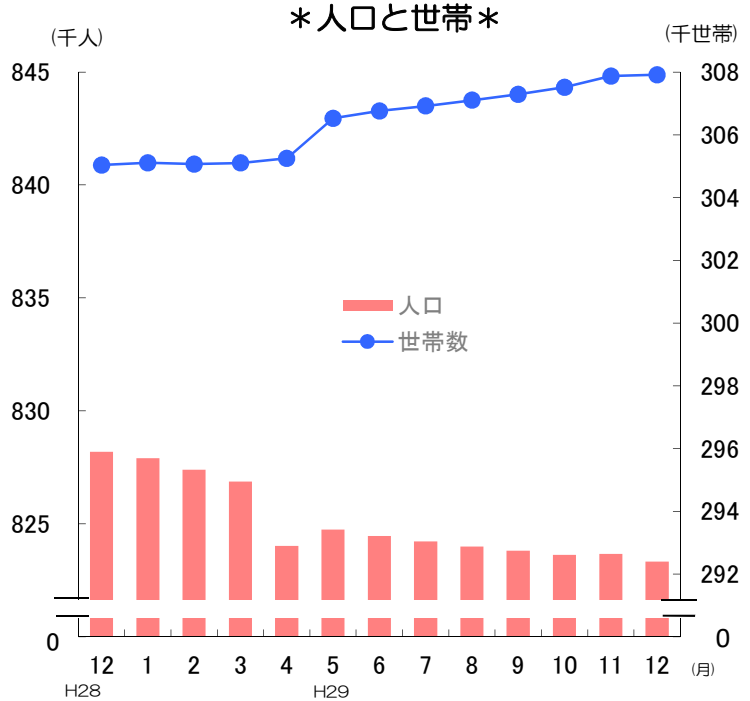

グラフでわかる今の佐賀県！

✿ 人口と世帯数の推移 (平成29年12月1日現在)

・ 人口 **823,326 人**
 (対前月差 346人減)
 男性 389,290 人
 女性 434,036 人

対前月比の内訳	●自然動態	
	出生数	561 人
	死亡数	845 人
	増減数	△ 284 人
	●社会動態	
	県外転入数	956 人
県外転出数	1,018 人	
増減数	△ 62 人	

・ 世帯数 **307,916 世帯**
 (対前月差 44世帯増)

*平成27年国勢調査による確定値を基礎とし、これに住民基本台帳法の規定に基づき、市町が作成する住民票の毎月の登録増減数(人口移動分)を加減して算出したものである。

消費者物価指数(佐賀市) (平成29年11月分)

・ 総合指数 **101.2**
 対前月比 **0.3 %**
 対前年同月比 **0.2 %**

前月に比べ上がった主な項目(寄与度順)

野菜・海藻 8.8 %
 自動車等関係費 1.5 %
 菓子類 1.4 %