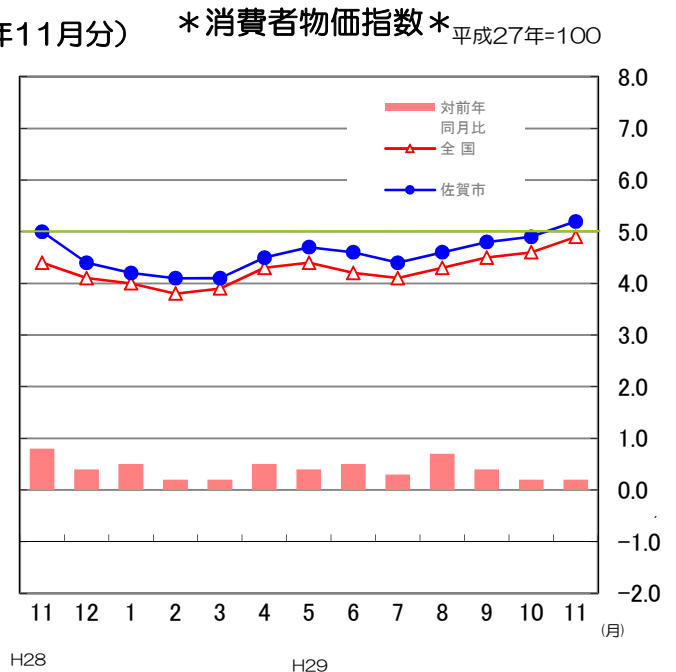

前月に比べ下がった主な項目(寄与度順)

家庭用耐久財 △ 4.8 %
調理食品 △ 1.2 %
魚介類 △ 0.9 %

(注) H28年8月公表分よりH27年基準に改定。それに伴い過去の数値も遡及計算されたものを掲載している。