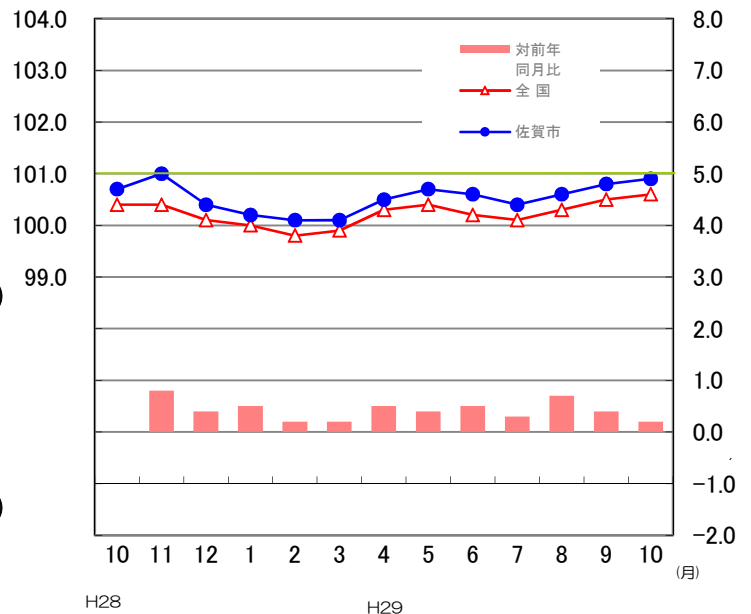

前月に比べ下がった主な項目(寄与度順)

野菜・海藻 △ 3.3 %
魚介類 △ 3.9 %
家賃 0.0 %

(注) H28年8月公表分よりH27年基準に改定。それに伴い過去の数値も遡及計算されたものを掲載している。