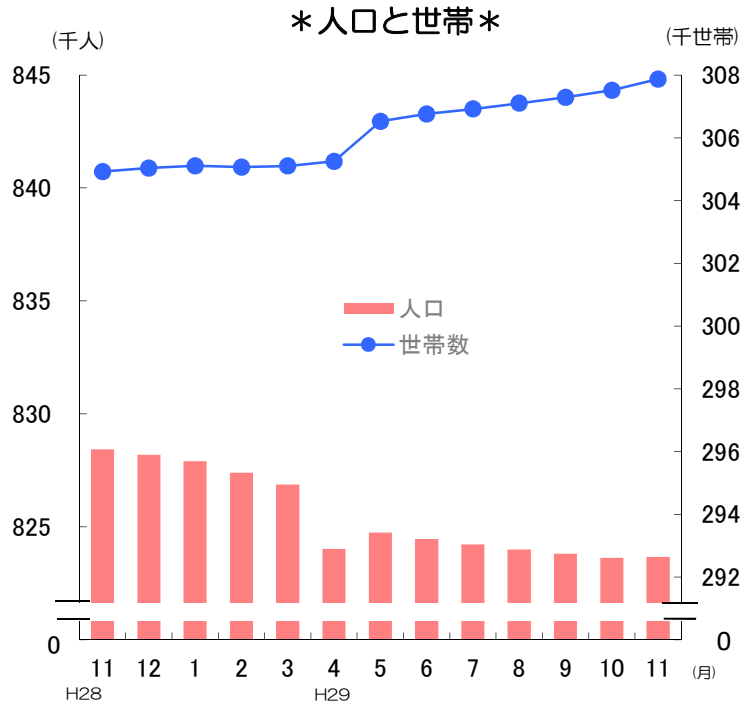

# グラフでわかる今の佐賀県！

## ✿ 人口と世帯数の推移 (平成29年11月1日現在)

・ 人口 **823,672 人**  
 (対前月差 52人増)  
 男性 389,444 人  
 女性 434,228 人

対前月比の内訳	●自然動態	
	出生数	580 人
	死亡数	845 人
	増減数	△ 265 人
	●社会動態	
	県外転入数	1,466 人
県外転出数	1,149 人	
増減数	317 人	

・ 世帯数 **307,872 世帯**  
 (対前月差 358世帯増)