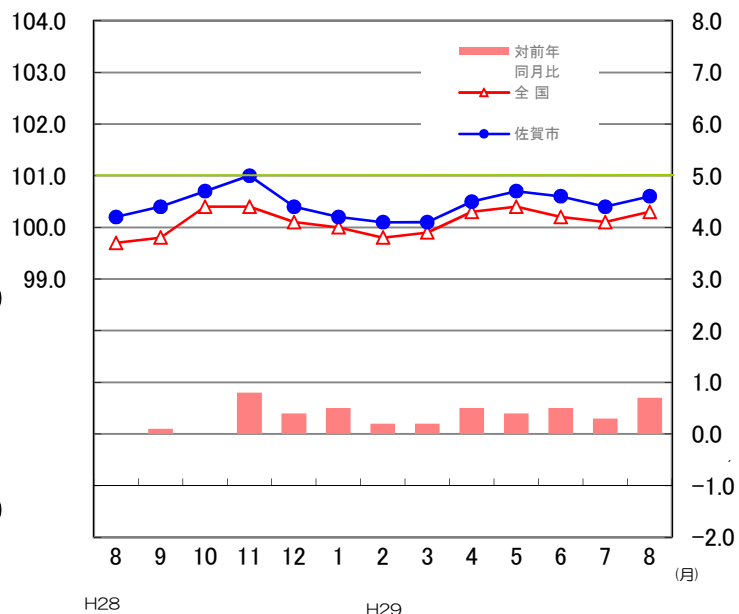

消費者物価指数 平成27年=100

(注) H28年8月公表分よりH27年基準に改定。それに伴い過去の数値も遡及計算されたものを掲載している。