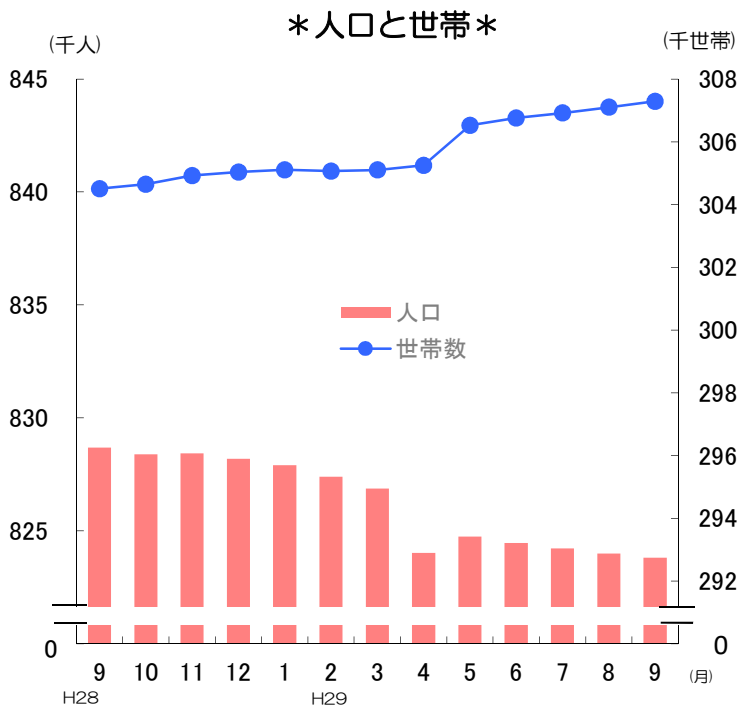

# グラフでわかる今の佐賀県！

## ✿ 人口と世帯数の推移 (平成29年9月1日現在)

・ 人口 **823,181 人**  
 (対前月差 173人減)  
 男性 389,417 人  
 女性 434,401 人

対前月比の内訳	●自然動態	
	出生数	591 人
	死亡数	797 人
	増減数	△ 206 人
	●社会動態	
	県外転入数	1,350 人
県外転出数	1,317 人	
増減数	33 人	

・ 世帯数 **307,289 世帯**  
 (対前月差 188世帯増)