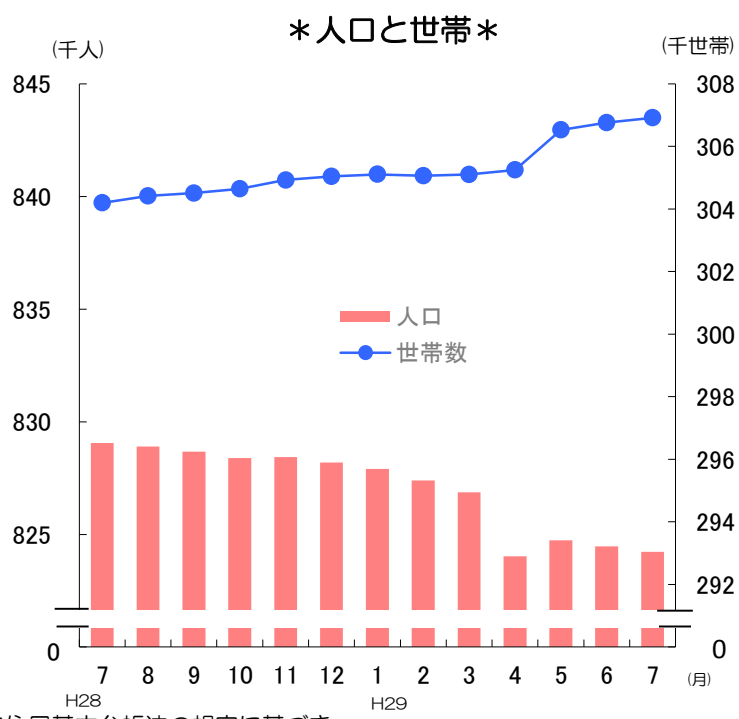

# グラフでわかる今の佐賀県！

## ✿ 人口と世帯数の推移 (平成29年7月1日現在)

**人口** 824,220 人  
 (対前月差 246人減)  
 男性 389,436 人  
 女性 434,784 人

対前月比の内訳	●自然動態	
	出生数	592 人
	死亡数	736 人
	増減数	△ 144 人
	●社会動態	
	県外転入数	1,141 人
県外転出数	1,243 人	
増減数	△ 102 人	

**世帯数** 306,917 世帯  
 (対前月差 159世帯増)