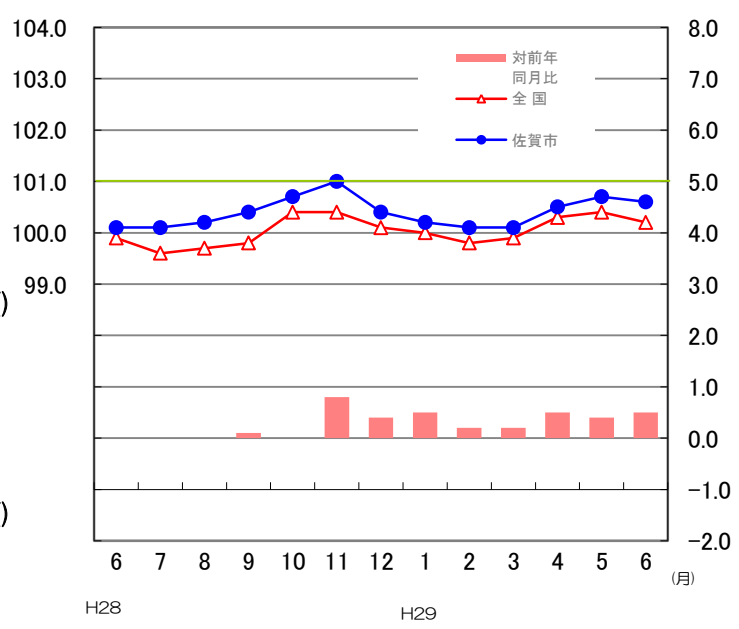

## ✿ 消費者物価指数(佐賀市) (平成29年6月分) \*消費者物価指数\* 平成27年=100

**総合指数** 100.6  
 対前月比 △ 0.1 %  
 対前年同月比 0.5 %

前月に比べ上がった主な項目(寄与度順)

魚介類	7.2 %
酒類	2.9 %
通信	0.7 %

前月に比べ下がった主な項目(寄与度順)

野菜・海藻	△ 4.5 %
家庭用耐久財	△ 4.2 %
教養娯楽サービス	△ 1.0 %

(注) H28年8月公表分よりH27年基準に改定。それに伴い過去の数値も遡及計算されたものを掲載している。