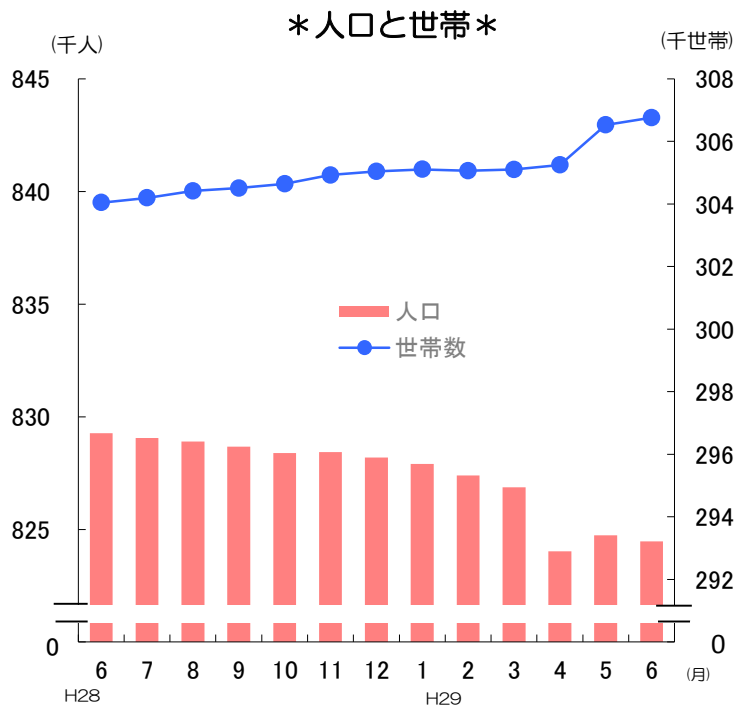

グラフでわかる今の佐賀県！

✿ 人口と世帯数の推移 (平成29年6月1日現在)

・ 人口 **824,466 人**
 (対前月差 277人減)
 男性 389,503 人
 女性 434,963 人

対前月比の内訳	●自然動態	
	出生数	586 人
	死亡数	816 人
	増減数	△ 230 人
	●社会動態	
	県外転入数	1,257 人
県外転出数	1,304 人	
増減数	△ 47 人	

・ 世帯数 **306,758 世帯**
 (対前月差 232世帯増)

*平成27年国勢調査による確定値を基礎とし、これに住居基本台帳法の規定に基づき、市町が作成する住民票の毎月の登録増減数(人口移動分)を加減して算出したものである。

✿ 消費者物価指数(佐賀市) (平成29年5月分) *消費者物価指数* 平成27年=100

・ 総合指数 **100.7**
 対前月比 **0.2 %**
 対前年同月比 **0.4 %**

前月に比べ上がった主な項目(寄与度順)

電気代	2.5 %
魚介類	2.4 %
家庭用耐久財	2.8 %

前月に比べ下がった主な項目(寄与度順)

野菜・海藻	△ 2.3 %
自動車等関係費	△ 0.3 %
洋服	△ 1.1 %

(注) H28年8月公表分よりH27年基準に改定。それに伴い過去の数値も遡及計算されたものを掲載している。