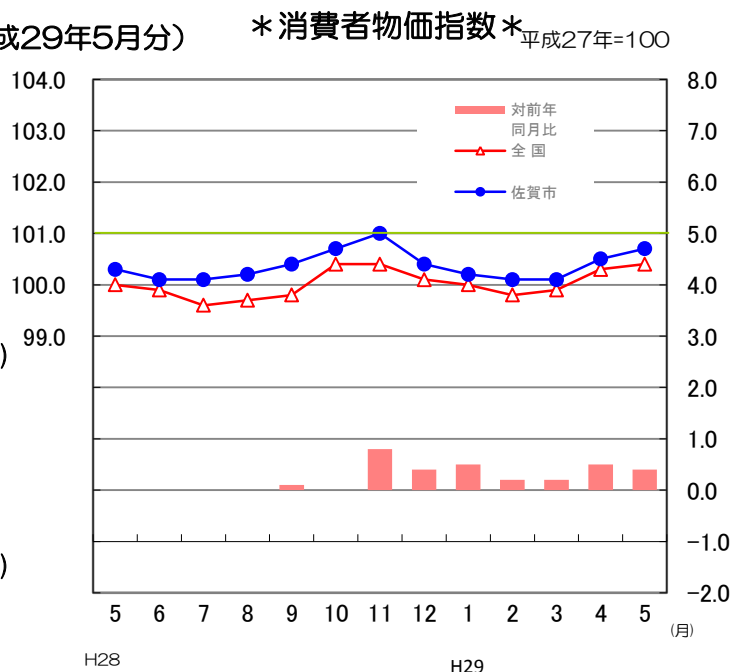

グラフでわかる今の佐賀県！

✿ 人口と世帯数の推移 (平成29年6月1日現在)

・ 人口 **824,466 人**
 (対前月差 277人減)
 男性 389,503 人
 女性 434,963 人

対前月比の内訳	●自然動態	
	出生数	586 人
	死亡数	816 人
	増減数	△ 230 人
	●社会動態	
	県外転入数	1,257 人
県外転出数	1,304 人	
増減数	△ 47 人	

・ 世帯数 **306,758 世帯**
 (対前月差 232世帯増)

*平成27年国勢調査による確定値を基礎とし、これに住居基本台帳法の規定に基づき、市町が作成する住民票の毎月の登録増減数(人口移動分)を加減して算出したものである。

✿ 消費者物価指数(佐賀市) (平成29年5月分) *消費者物価指数* 平成27年=100

・ 総合指数 **100.7**
 対前月比 **0.2 %**
 対前年同月比 **0.4 %**

前月に比べ上がった主な項目(寄与度順)

電気代	2.5 %
魚介類	2.4 %
家庭用耐久財	2.8 %

前月に比べ下がった主な項目(寄与度順)

野菜・海藻	△ 2.3 %
自動車等関係費	△ 0.3 %
洋服	△ 1.1 %

(注) H28年8月公表分よりH27年基準に改定。それに伴い過去の数値も遡及計算されたものを掲載している。