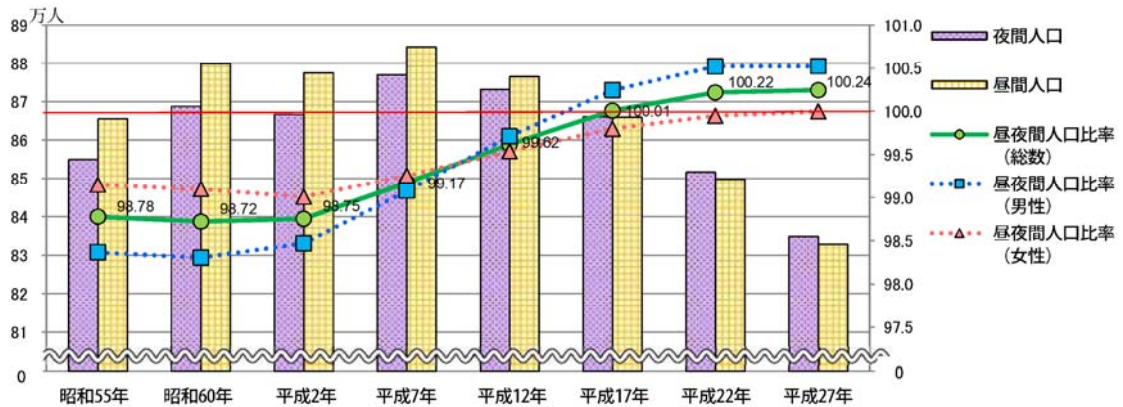

・「図5 昼夜間人口比率の推移(昭和55年～)」の中の「昼間人口」及び「夜間人口」のグラフが逆転していたため、下記のように修正しました。

【修正前】

図-5 昼夜間人口比率の推移(昭和55年～)

【修正後】

図-5 昼夜間人口比率の推移(昭和55年～)