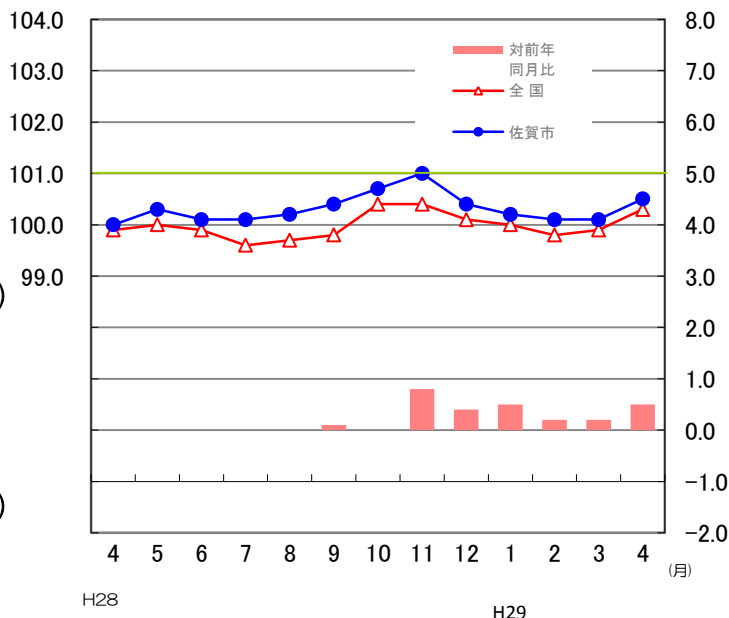

グラフでわかる今の佐賀県！

✿ 人口と世帯数の推移 (平成29年5月1日現在)

・ 人口 **824,743 人**
 (対前月差 713人 増)
 男性 389,588 人
 女性 435,155 人

対前月比の内訳	●自然動態	
	出生数	504 人
	死亡数	762 人
	増減数	△ 258 人
	●社会動態	
	県外転入数	2,935 人
県外転出数	1,964 人	
増減数	971 人	

・ 世帯数 **306,526 世帯**
 (対前月差 1277世帯 増)

*平成27年国勢調査による確定値を基礎とし、これに住民基本台帳法の規定に基づき、市町が作成する住民票の毎月の登録増減数(人口移動分)を加減して算出したものである。

消費者物価指数(佐賀市) (平成29年4月分)

消費者物価指数 平成27年=100

・ 総合指数 **100.5**
 対前月比 **0.4 %**
 対前年同月比 **0.5 %**

前月に比べ上がった主な項目(寄与度順)

通	信	2.9 %
教養	娯楽サービス	1.5 %
野	菜・海藻	2.4 %

前月に比べ下がった主な項目(寄与度順)

魚	介類	△ 2.9 %
交	通	△ 2.3 %
肉	類	△ 1.2 %

(注) H28年8月公表分よりH27年基準に改定。それに伴い過去の数値も遡及計算されたものを掲載している。