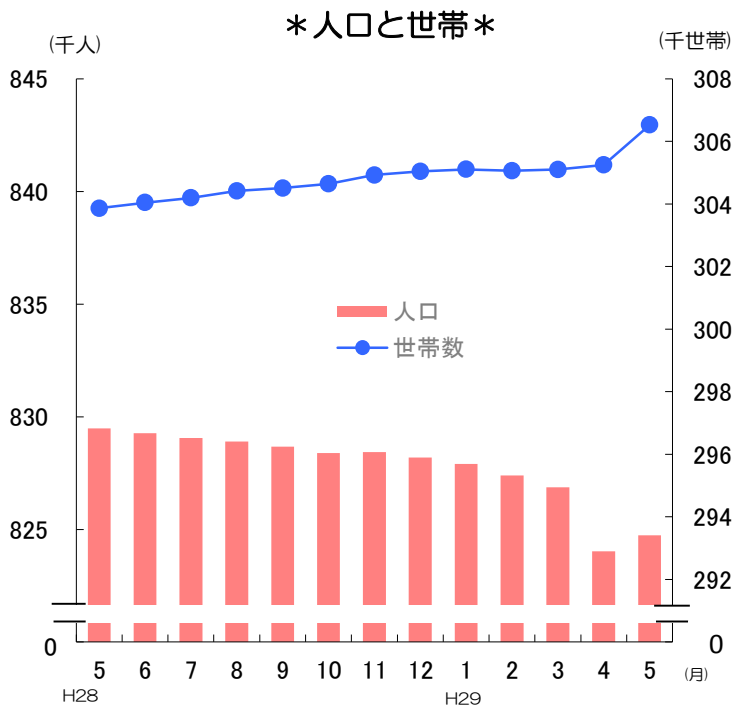

グラフでわかる今の佐賀県！

✿ 人口と世帯数の推移 (平成29年5月1日現在)

・ 人口 **824,743 人**
 (対前月差 713人 増)
 男性 389,588 人
 女性 435,155 人

対前月比の内訳	●自然動態	
	出生数	504 人
	死亡数	762 人
	増減数	△ 258 人
	●社会動態	
	県外転入数	2,935 人
県外転出数	1,964 人	
増減数	971 人	

・ 世帯数 **306,526 世帯**
 (対前月差 1277世帯 増)

*平成27年国勢調査による確定値を基礎とし、これに住民基本台帳法の規定に基づき、市町が作成する住民票の毎月の登録増減数(人口移動分)を加減して算出したものである。

消費者物価指数(佐賀市) (平成29年4月分)

消費者物価指数 平成27年=100

・ 総合指数 **100.5**
 対前月比 **0.4 %**
 対前年同月比 **0.5 %**

前月に比べ上がった主な項目(寄与度順)

通	信	2.9 %
教養	娯楽サービス	1.5 %
野	菜・海藻	2.4 %