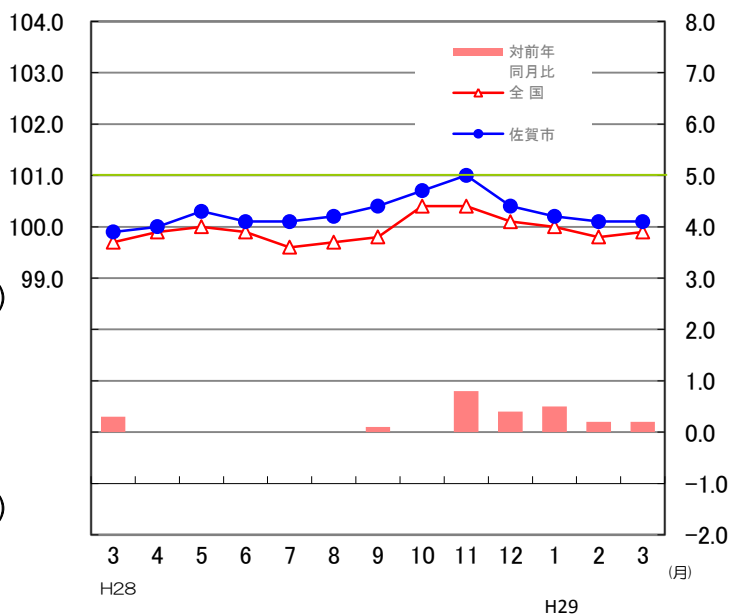

グラフでわかる今の佐賀県！

✿ 人口と世帯数の推移 (平成29年4月1日現在)

- 人口 **824,030 人**
(対前月差 2,835人 減)
- 男性 389,109 人
- 女性 434,921 人

対前月比の内訳	●自然動態	
	出生数	621 人
	死亡数	940 人
	増減数	△ 319 人
	●社会動態	
	県外転入数	3,480 人
県外転出数	5,996 人	
	増減数	△ 2,516 人

- 世帯数 **305,249 世帯**
(対前月差 148世帯 増)

*平成27年国勢調査による確定値を基礎とし、これに住民基本台帳法の規定に基づき、市町が作成する住民票の毎月の登録増減数(人口移動分)を加減して算出したものである。

消費者物価指数(佐賀市) (平成29年3月分)

消費者物価指数 平成27年=100

- 総合指数 **100.1**
- 対前月比 **0.0 %**
- 対前年同月比 **0.2 %**
- 前月に比べ上がった主な項目(寄与度順)
 - 自動車等関係費 1.1 %
 - 電気代 1.0 %
 - 肉類 1.3 %
- 前月に比べ下がった主な項目(寄与度順)
 - 通信 △ 2.5 %
 - 果物 △ 7.9 %
 - 家庭用耐久財 △ 5.1 %

(注) H28年8月公表分よりH27年基準に改定。それに伴い過去の数値も遡及計算されたものを掲載している。