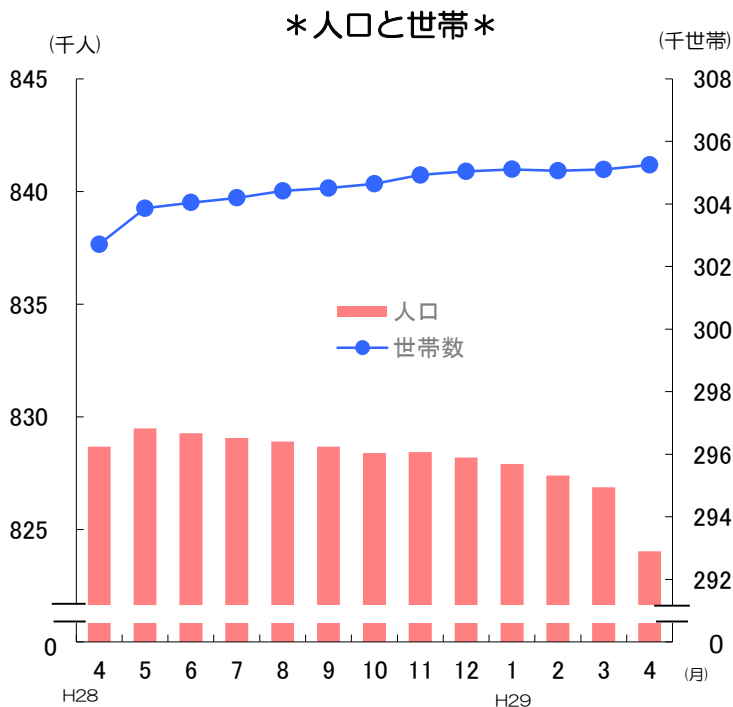

グラフでわかる今の佐賀県！

✿ 人口と世帯数の推移 (平成29年4月1日現在)

- 人口 **824,030 人**
(対前月差 2,835人 減)
- 男性 389,109 人
- 女性 434,921 人

対前月比の内訳	●自然動態	
	出生数	621 人
	死亡数	940 人
	増減数	△ 319 人
	●社会動態	
	県外転入数	3,480 人
県外転出数	5,996 人	
	増減数	△ 2,516 人

- 世帯数 **305,249 世帯**
(対前月差 148世帯 増)

*平成27年国勢調査による確定値を基礎とし、これに住民基本台帳法の規定に基づき、市町が作成する住民票の毎月の登録増減数(人口移動分)を加減して算出したものである。

消費者物価指数(佐賀市) (平成29年3月分)

消費者物価指数 平成27年=100

- 総合指数 **100.1**
- 対前月比 **0.0 %**
- 対前年同月比 **0.2 %**
- 前月に比べ上がった主な項目(寄与度順)
 - 自動車等関係費 1.1 %
 - 電気代 1.0 %
 - 肉類 1.3 %
- 前月に比べ下がった主な項目(寄与度順)
 - 通信 △ 2.5 %
 - 果物 △ 7.9 %
 - 家庭用耐久財 △ 5.1 %