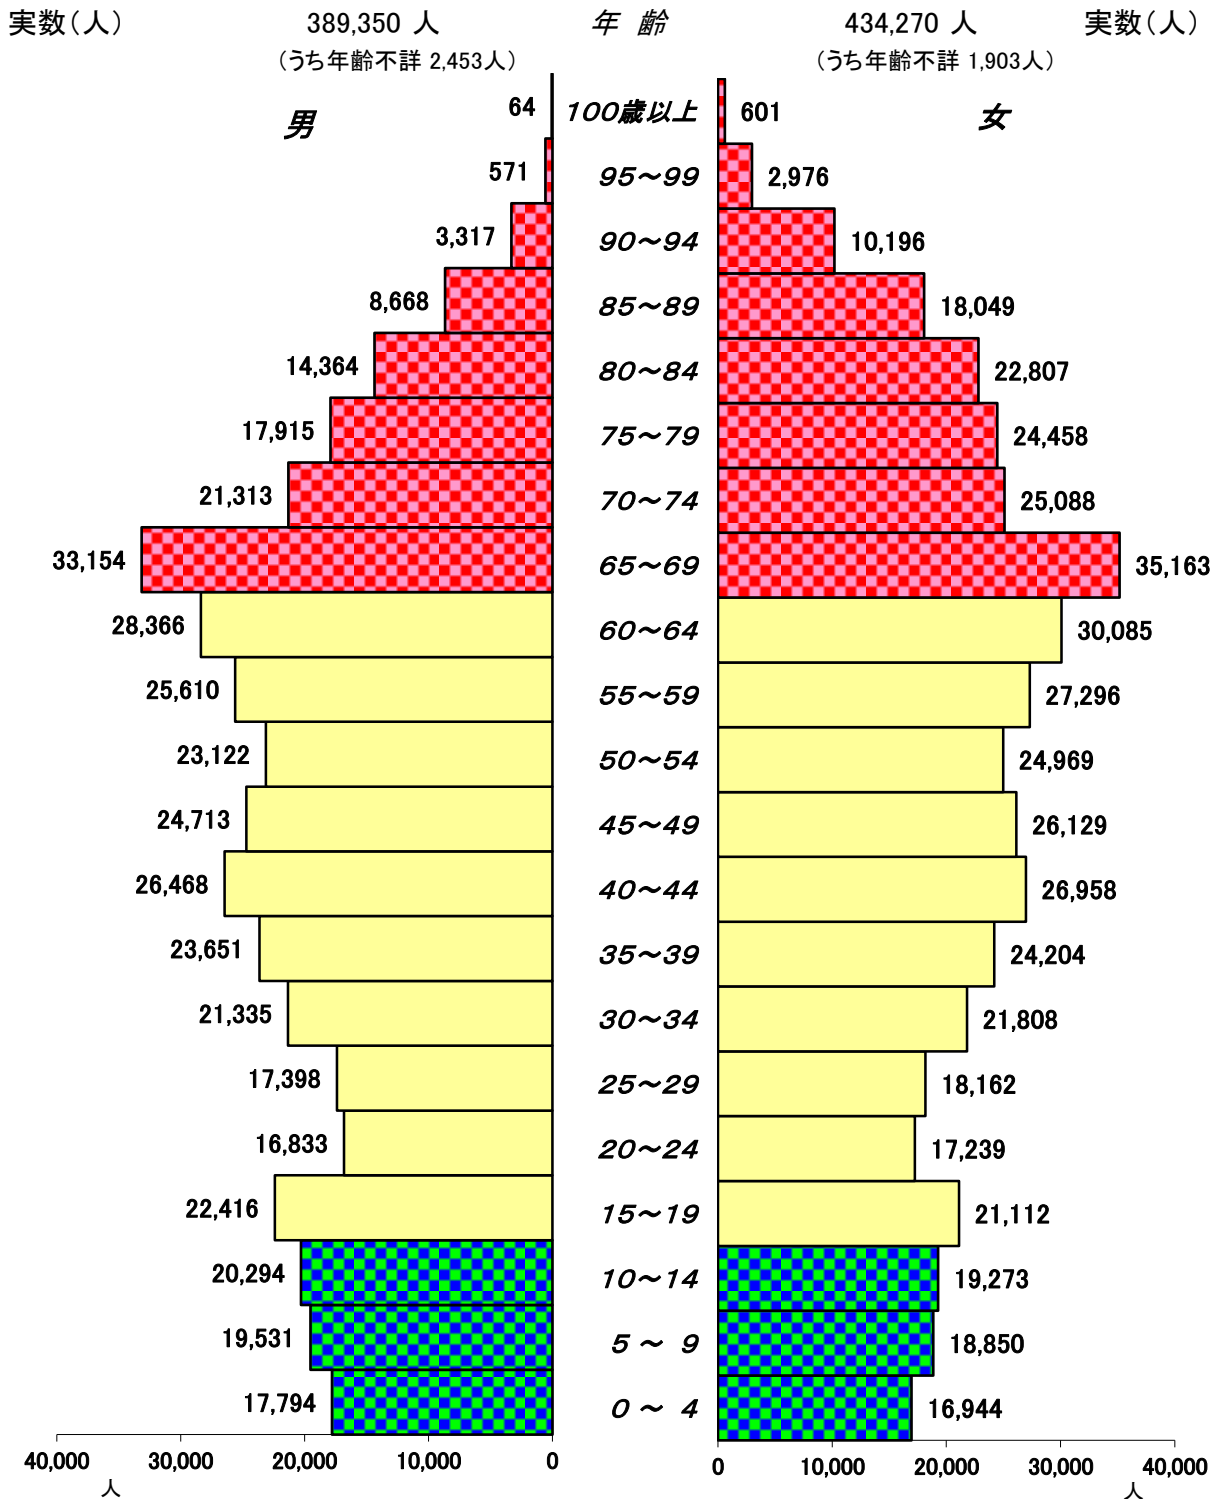

佐賀県人口(5歳階級別)分布表

(平成29年10月1日現在)

- 老年人口(65歳以上) 238,704人 [29.0%]
- 生産年齢人口(15~64歳) 467,874人 [56.8%]
- 年少人口(0~14歳) 112,686人 [13.7%]

(年齢不詳は含まない。)
※[]は総人口に占める割合